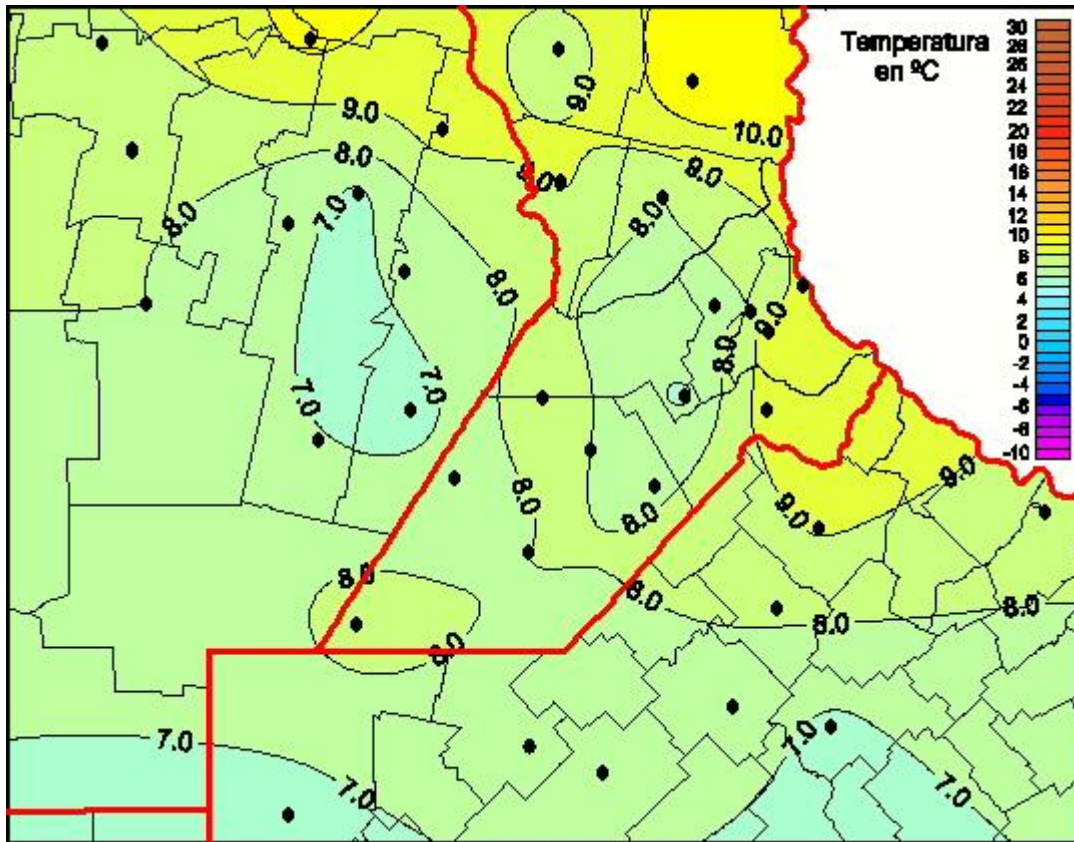

Temperaturas Mínimas

Mapa de temperaturas mínimas de las las últimas 24 horas.
(Desde las 8:00AM hasta las 8:00AM). Se actualiza a las 10:00hs.