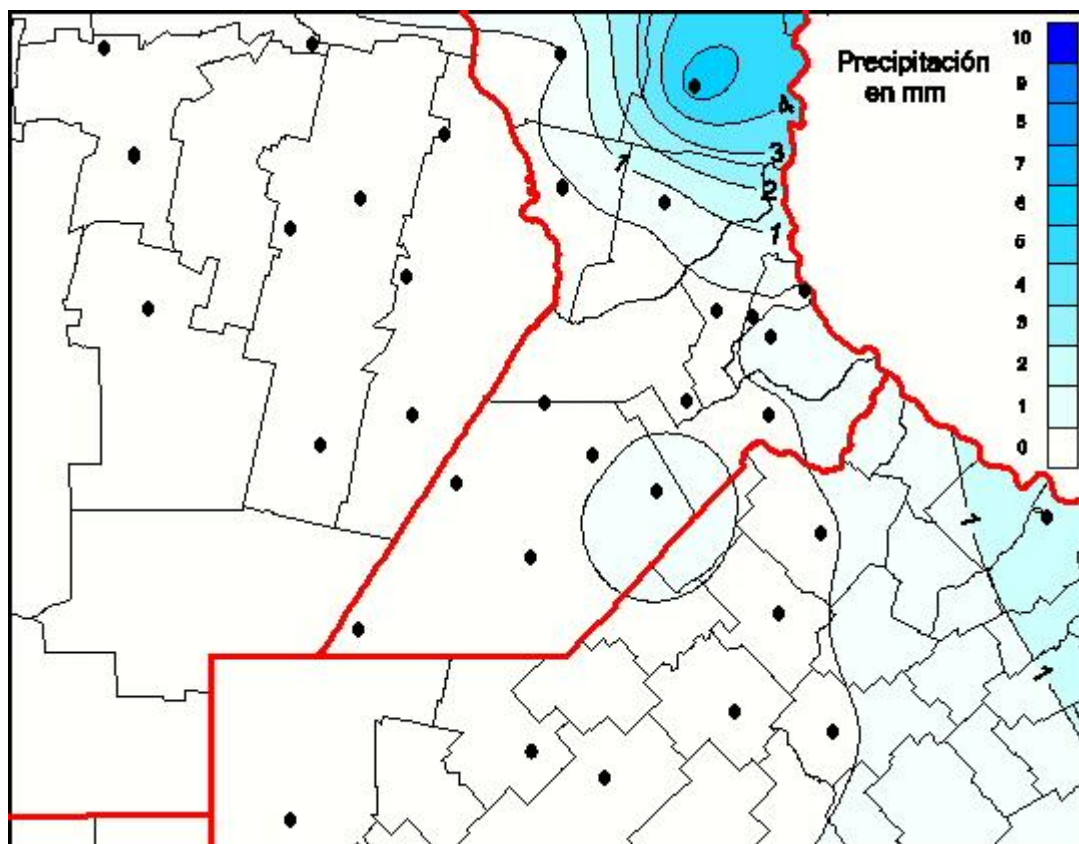

Lluvias

Mapa de precipitación acumulada en las últimas 24 horas.
(Desde las 8:00AM hasta las 8:00AM). Se actualiza a las 10:00hs.