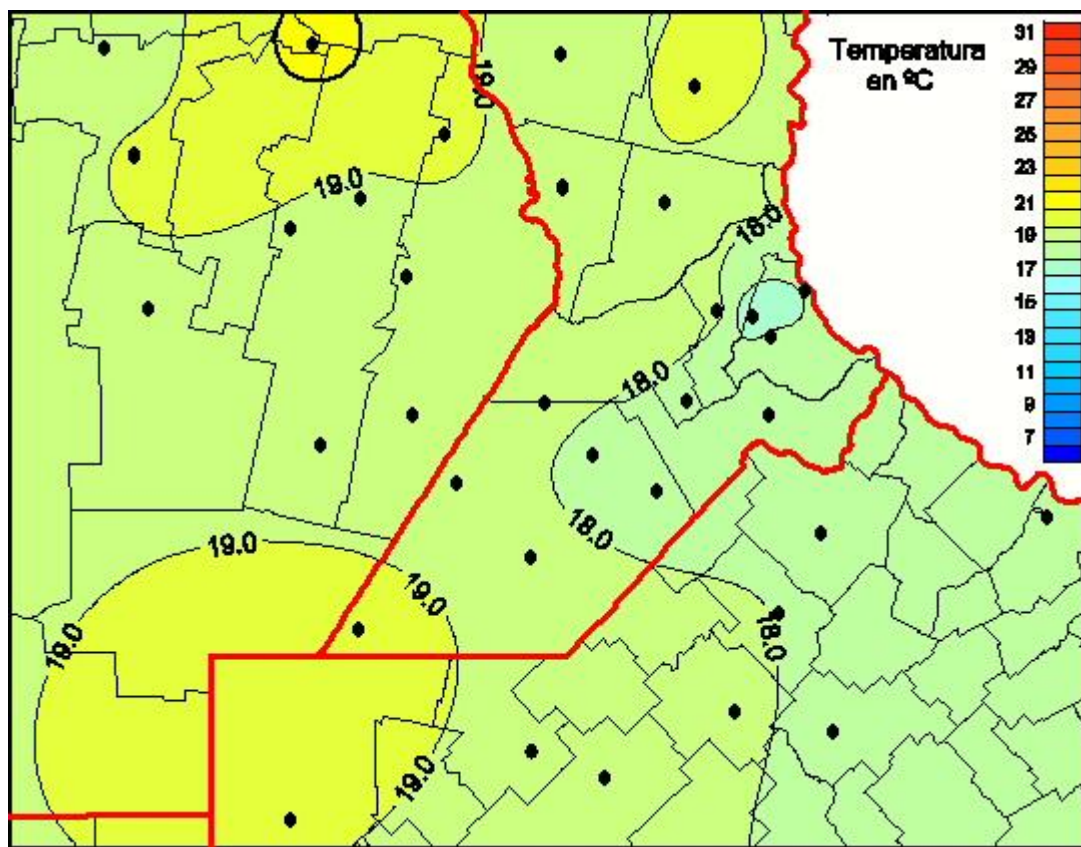

## Temperaturas Medias

Mapa de temperaturas medias de las las últimas 24 horas.  
(Desde las 8:00AM hasta las 8:00AM). Se actualiza a las 10:00hs.