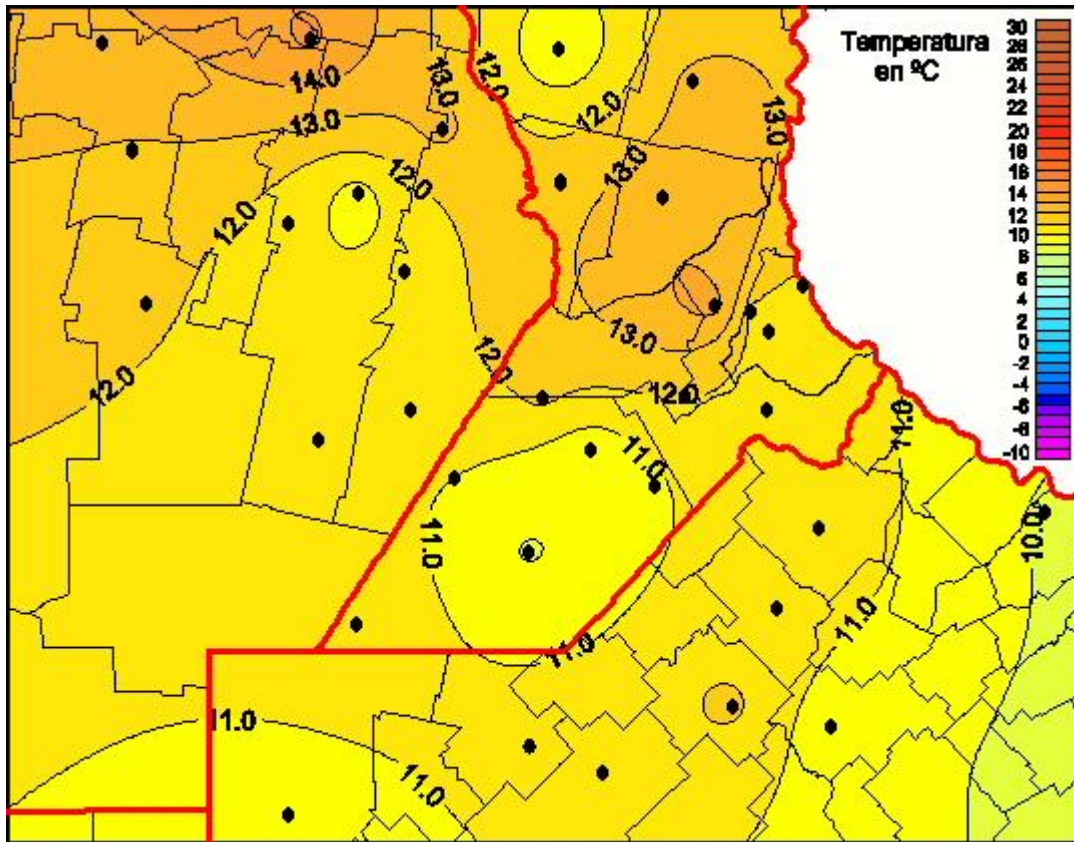

Temperaturas Mínimas

Mapa de temperaturas mínimas de las las últimas 24 horas.
(Desde las 8:00AM hasta las 8:00AM). Se actualiza a las 10:00hs.