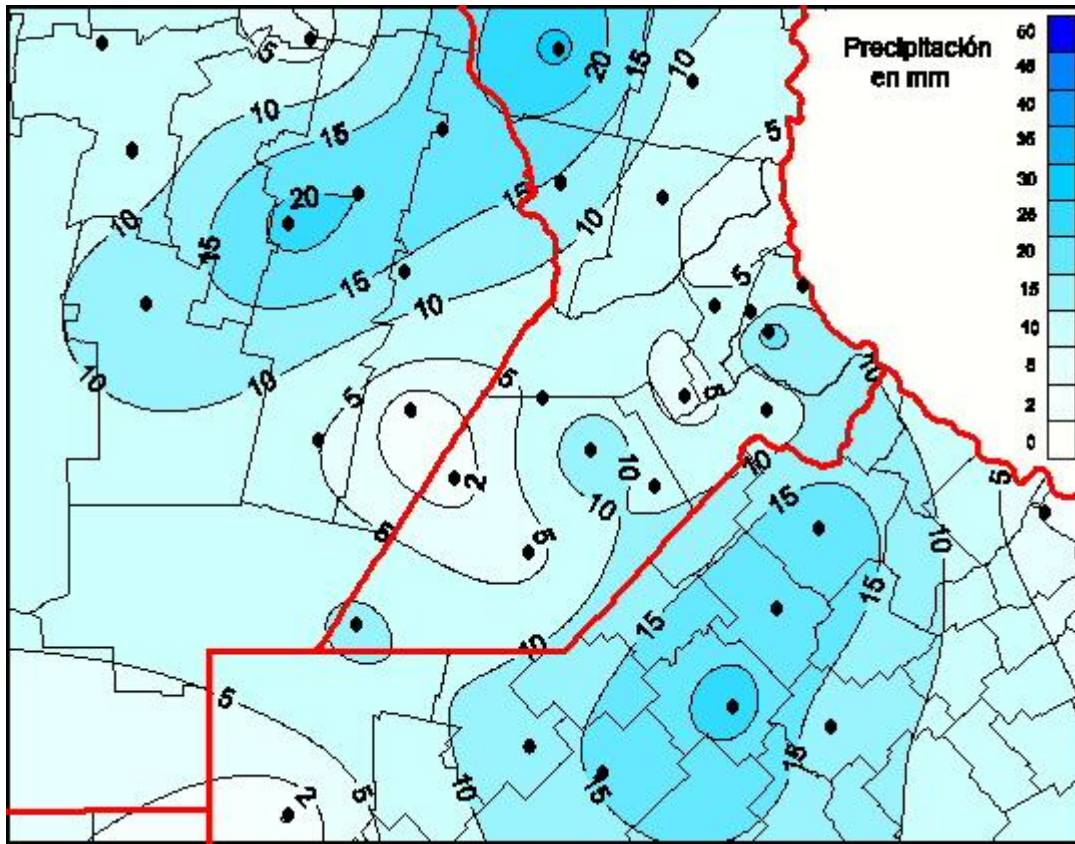

Lluvias

Mapa de precipitación acumulada en las últimas 72 horas.
(Desde las 8:00AM hasta las 8:00AM). Se actualiza a las 10:00hs.