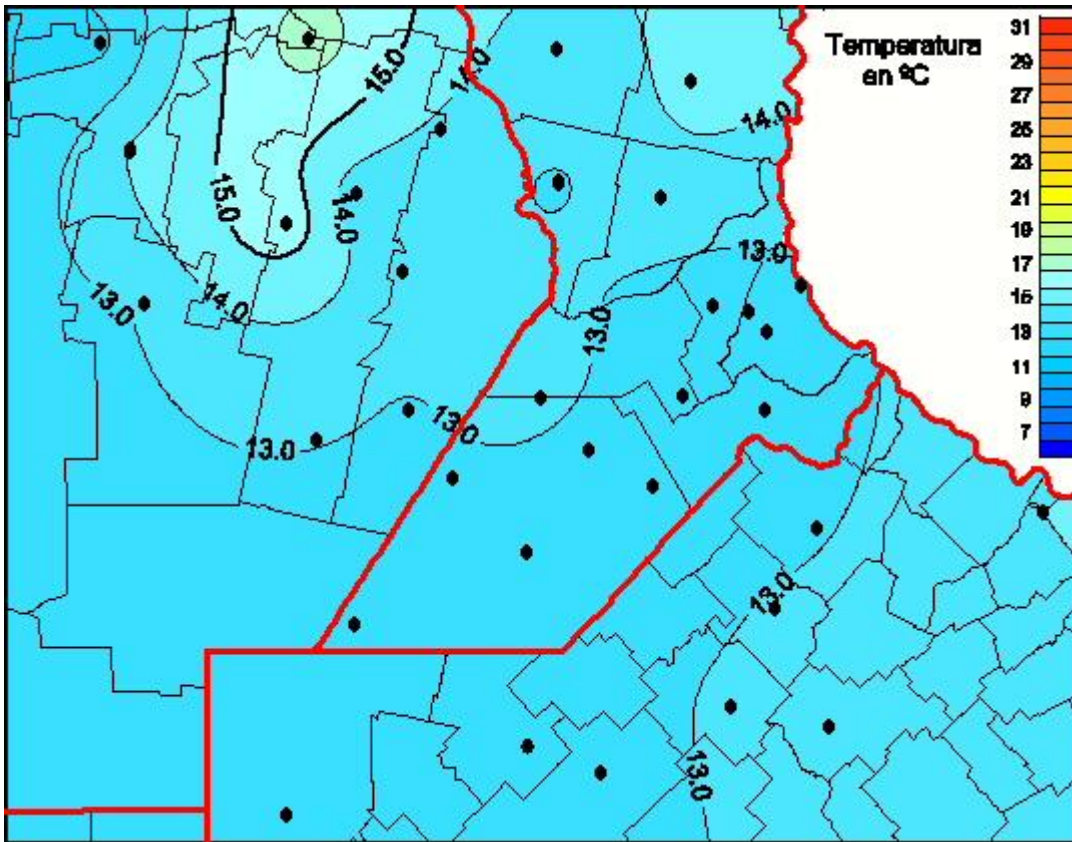

# Temperaturas Medias

Mapa de temperaturas medias de las las últimas 72 horas.  
(Desde las 8:00AM hasta las 8:00AM). Se actualiza a las 10:00hs.