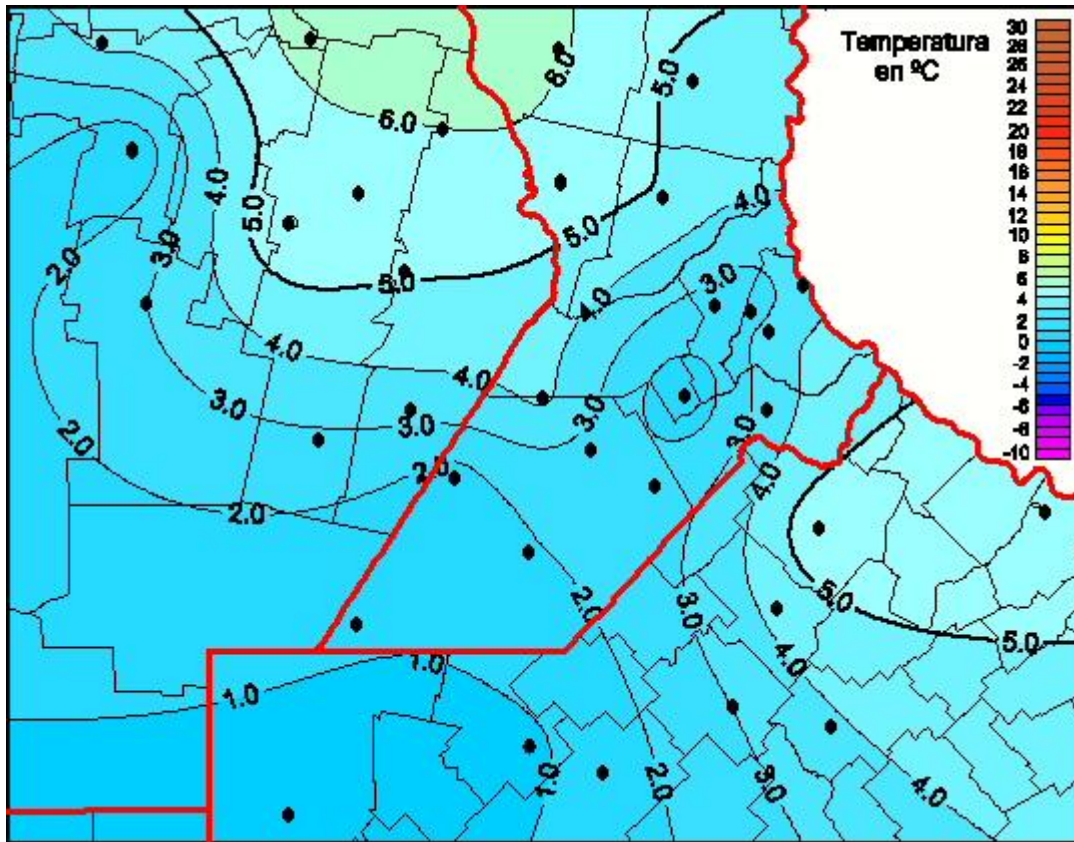

Temperaturas Mínimas

Mapa de temperaturas mínimas de las las últimas 72 horas.
(Desde las 8:00AM hasta las 8:00AM). Se actualiza a las 10:00hs.