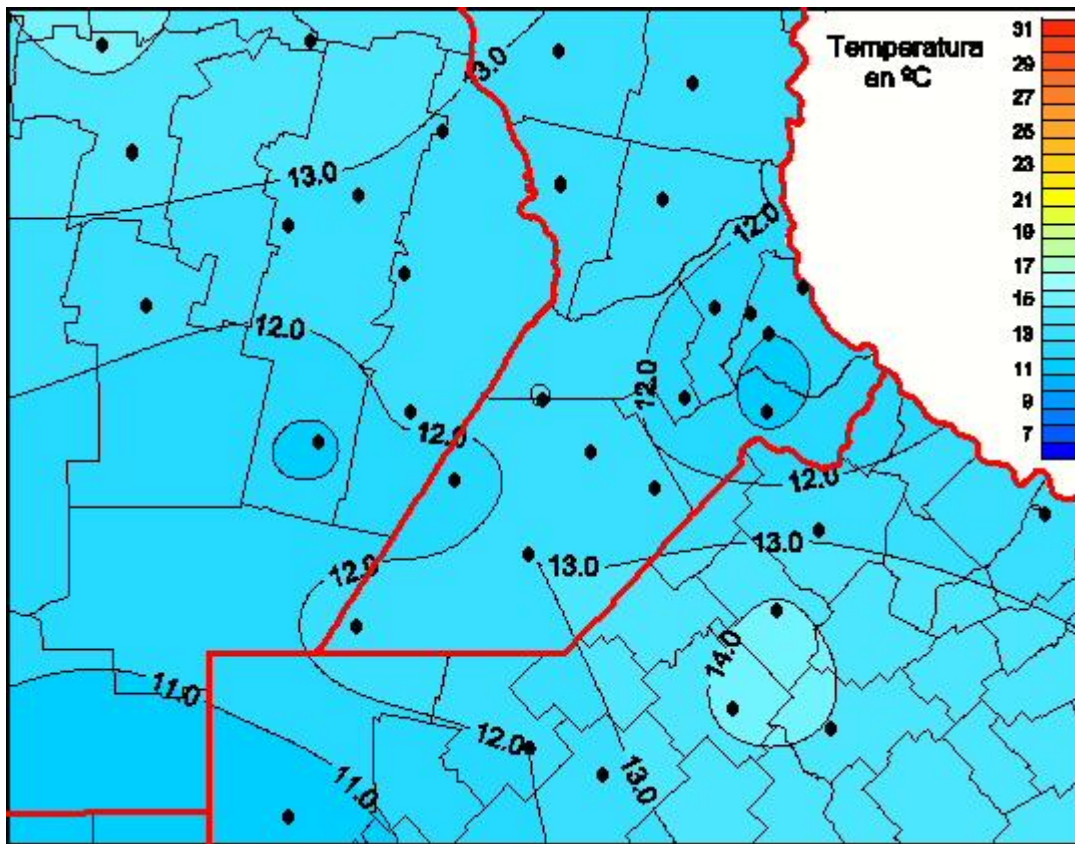

Temperaturas Medias

Mapa de temperaturas medias de las las últimas 24 horas.
(Desde las 8:00AM hasta las 8:00AM). Se actualiza a las 10:00hs.