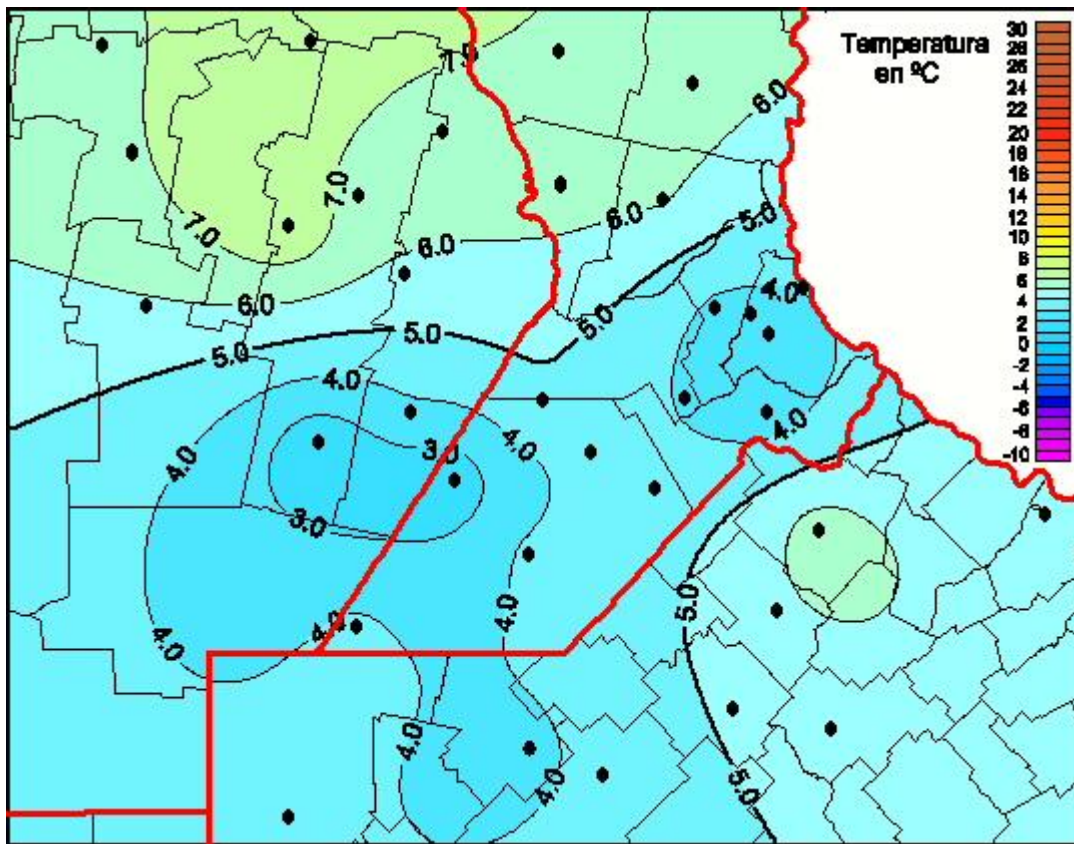

Temperaturas Mínimas

Mapa de temperaturas mínimas de las las últimas 24 horas.
(Desde las 8:00AM hasta las 8:00AM). Se actualiza a las 10:00hs.