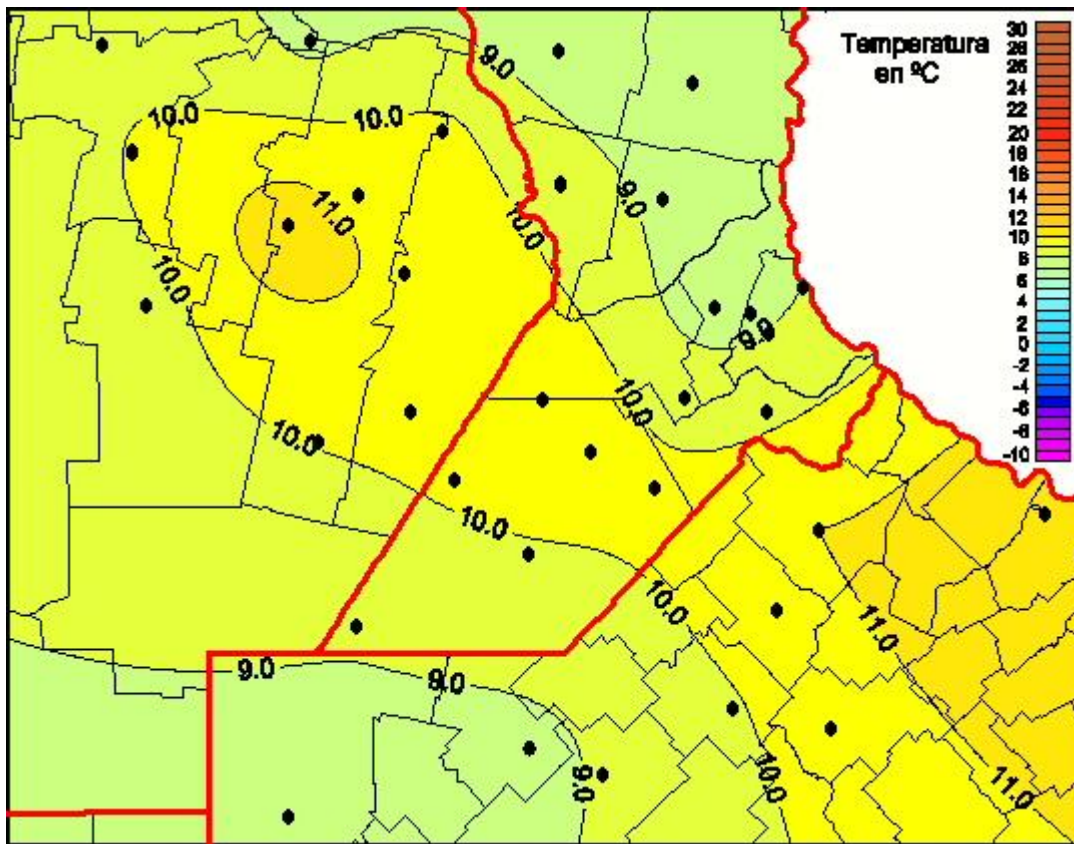

Temperaturas Mínimas

Mapa de temperaturas mínimas de las las últimas 24 horas.
(Desde las 8:00AM hasta las 8:00AM). Se actualiza a las 10:00hs.