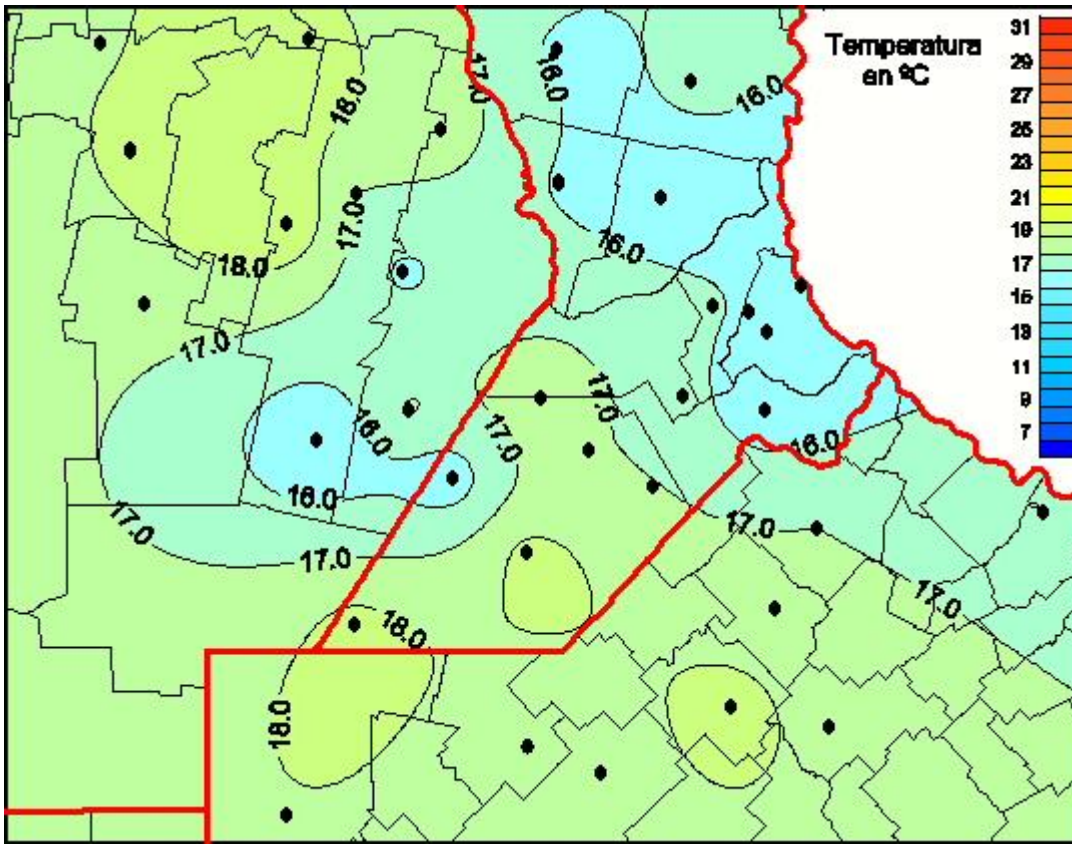

Temperaturas Medias

Mapa de temperaturas medias de las las últimas 24 horas.
(Desde las 8:00AM hasta las 8:00AM). Se actualiza a las 10:00hs.