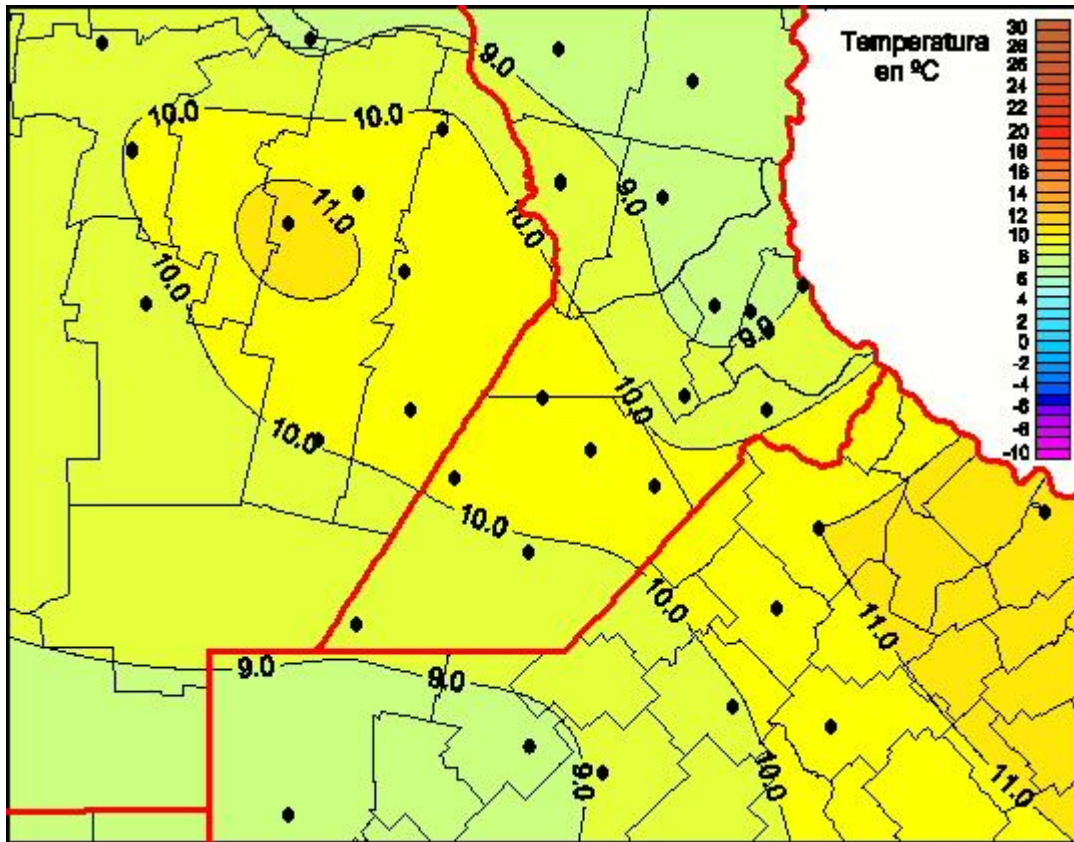

## Temperaturas Mínimas

Mapa de temperaturas mínimas de las las últimas 24 horas.  
(Desde las 8:00AM hasta las 8:00AM). Se actualiza a las 10:00hs.