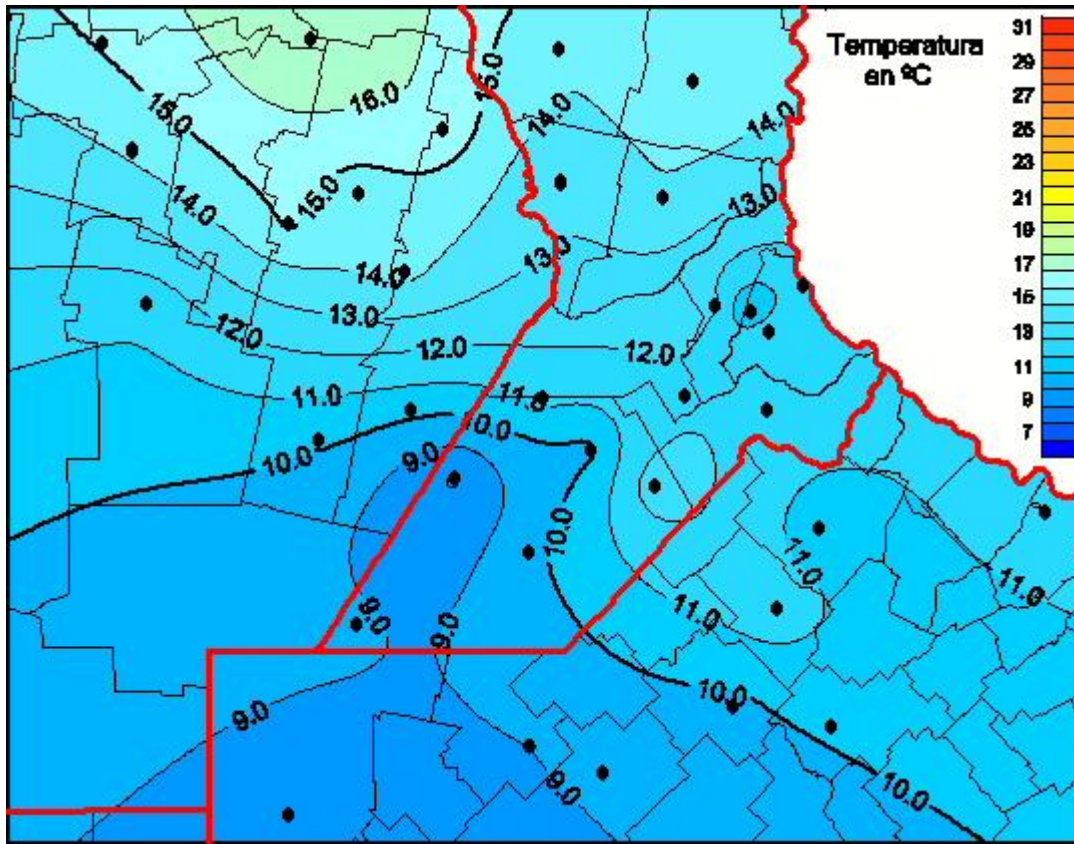

# Temperaturas Medias

Mapa de temperaturas medias de las las últimas 24 horas.  
(Desde las 8:00AM hasta las 8:00AM). Se actualiza a las 10:00hs.