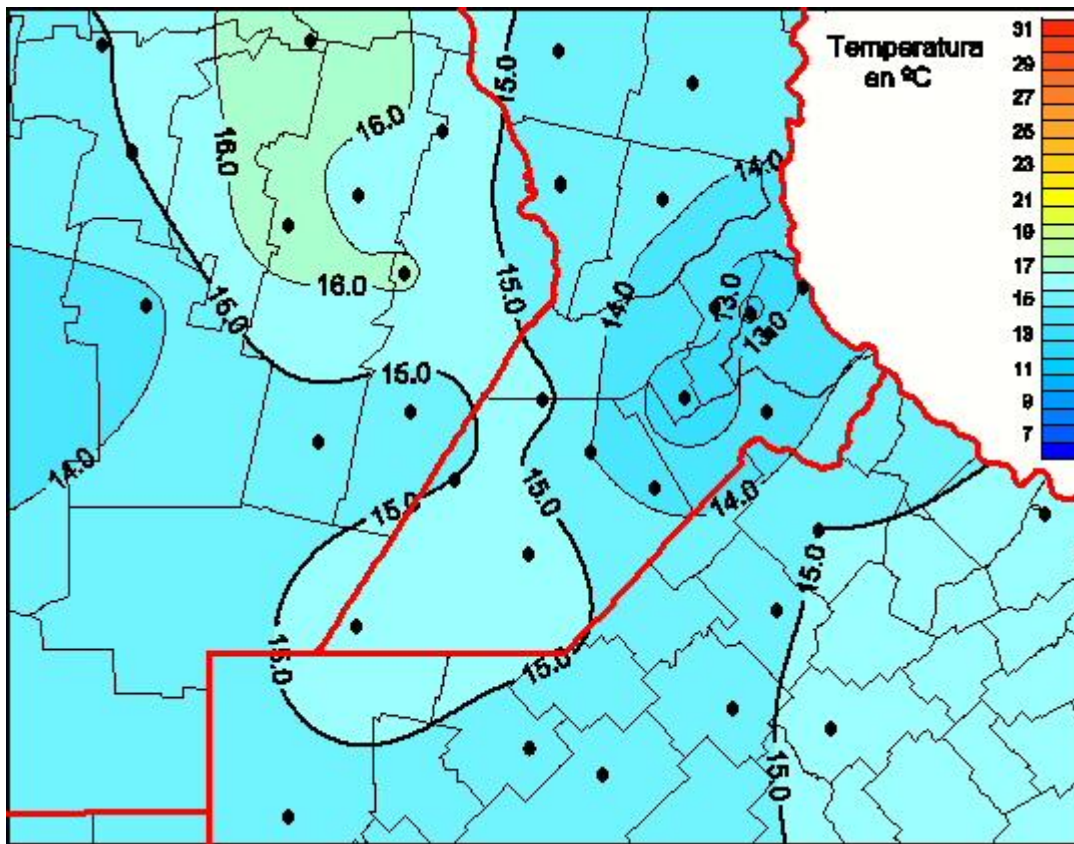

# Temperaturas Medias

Mapa de temperaturas medias de las las últimas 72 horas.  
(Desde las 8:00AM hasta las 8:00AM). Se actualiza a las 10:00hs.