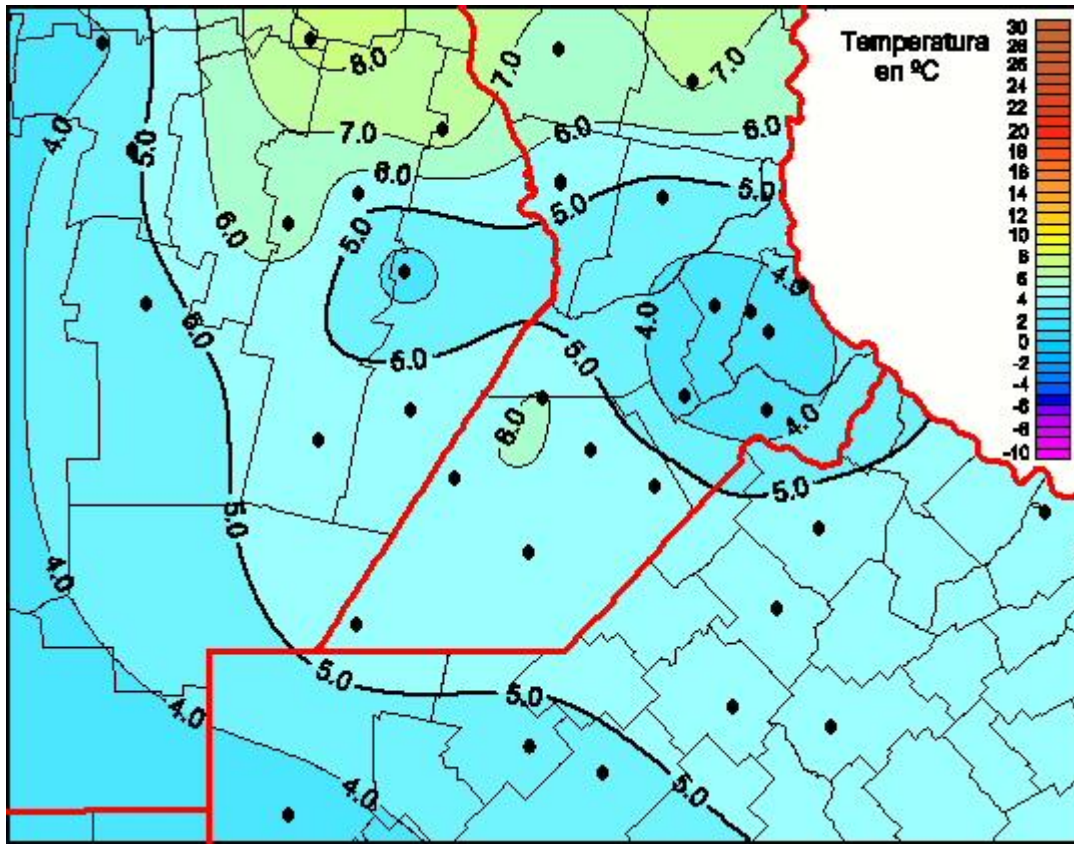

Temperaturas Mínimas

Mapa de temperaturas mínimas de las las últimas 72 horas.
(Desde las 8:00AM hasta las 8:00AM). Se actualiza a las 10:00hs.