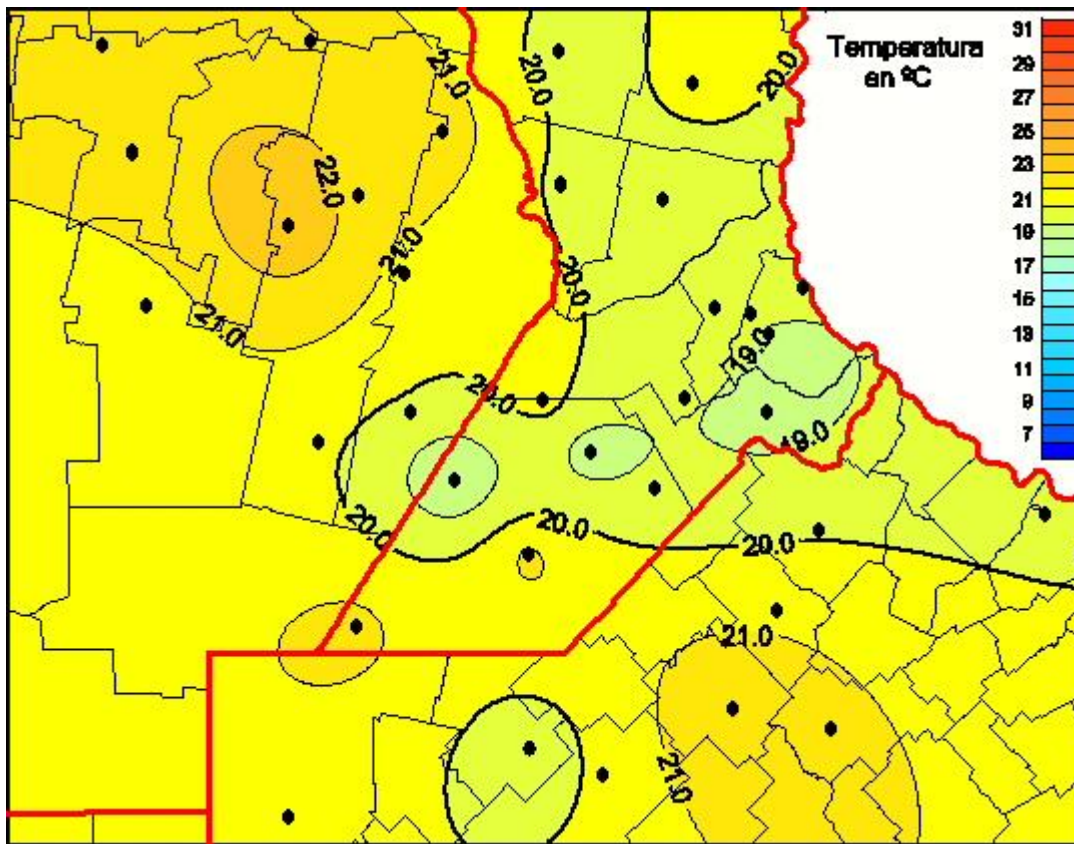

Temperaturas Medias

Mapa de temperaturas medias de las últimas 24 horas.
(Desde las 8:00AM hasta las 8:00AM). Se actualiza a las 10:00hs.