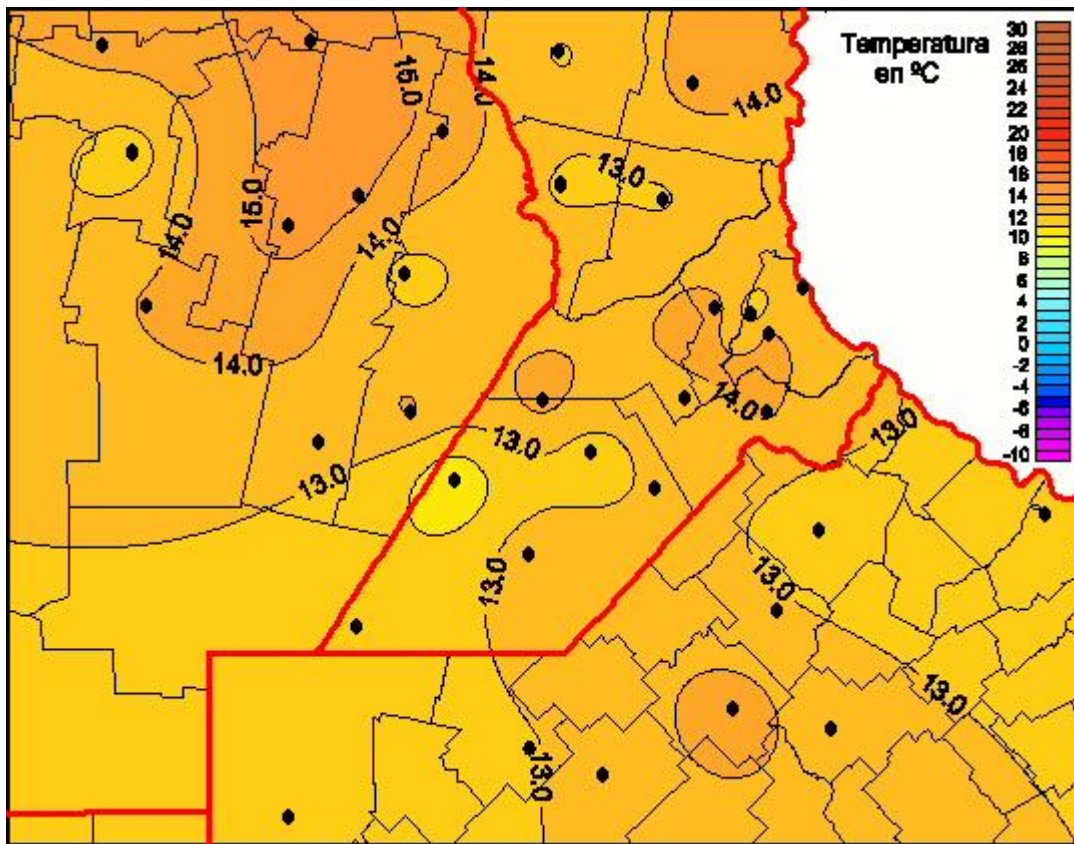

## Temperaturas Mínimas

Mapa de temperaturas mínimas de las las últimas 24 horas.  
(Desde las 8:00AM hasta las 8:00AM). Se actualiza a las 10:00hs.