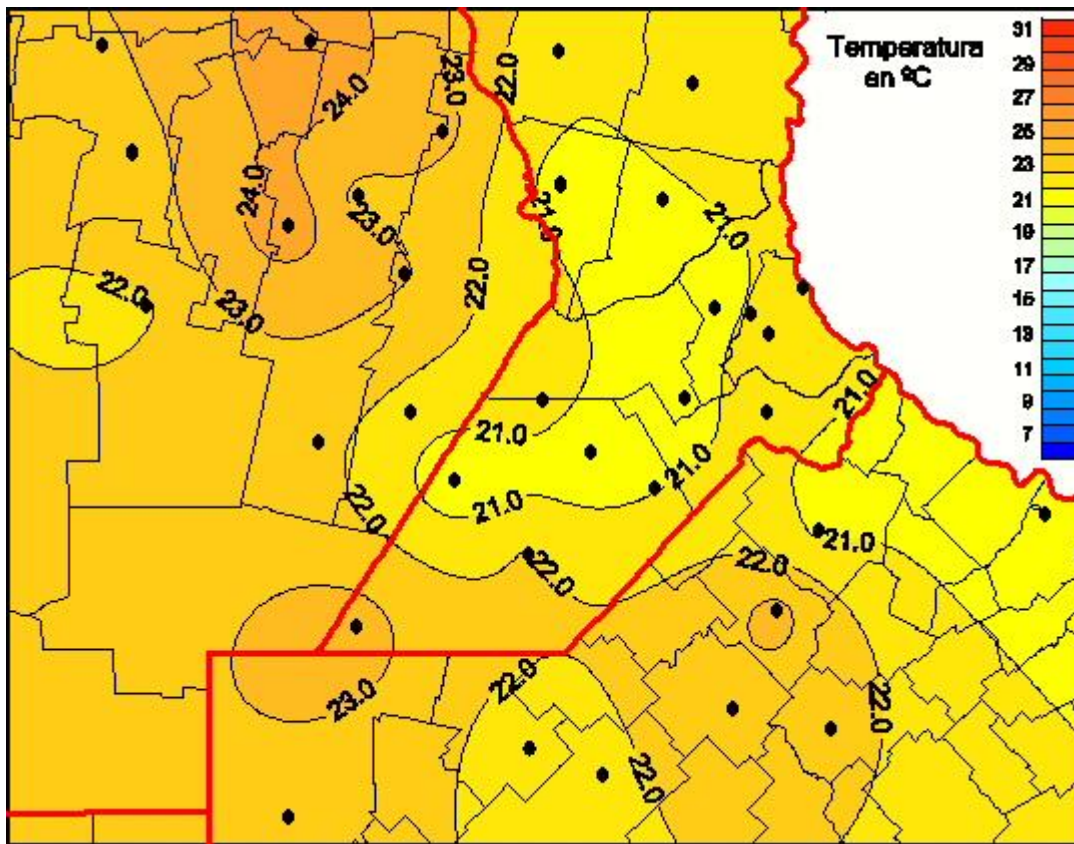

Temperaturas Medias

Mapa de temperaturas medias de las las últimas 24 horas.
(Desde las 8:00AM hasta las 8:00AM). Se actualiza a las 10:00hs.