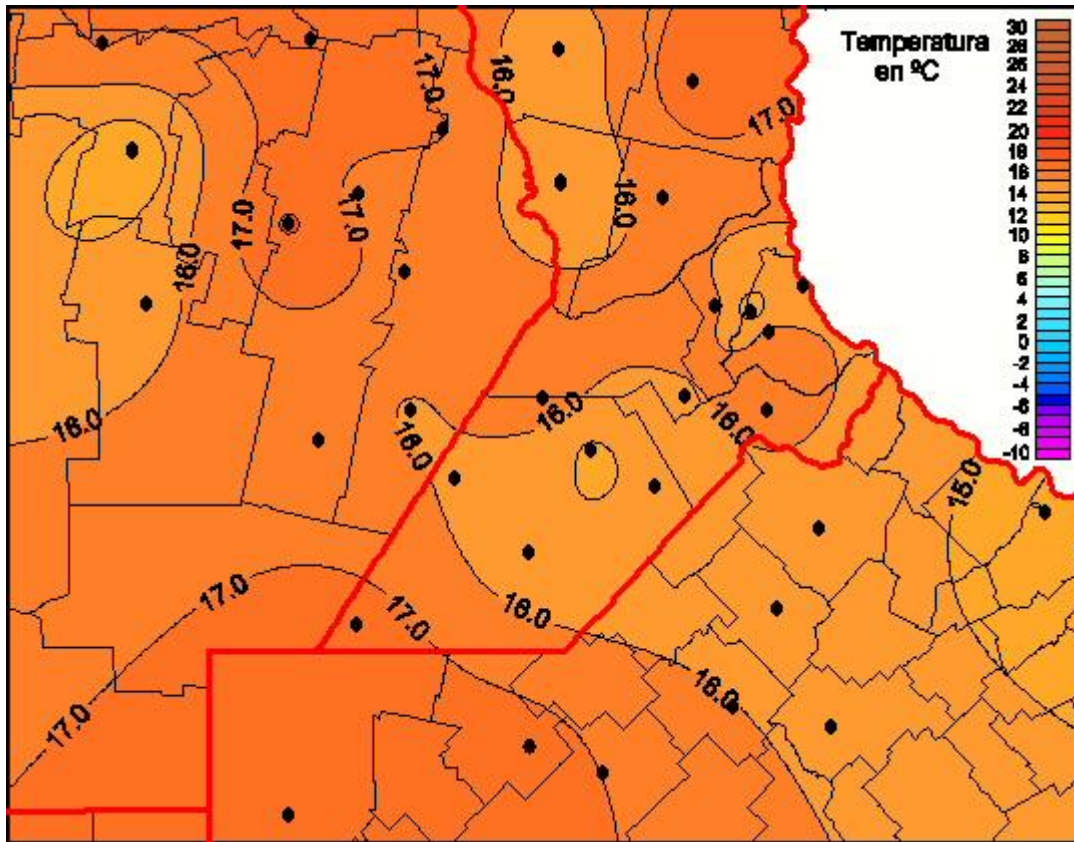

Temperaturas Mínimas

Mapa de temperaturas mínimas de las las últimas 24 horas.
(Desde las 8:00AM hasta las 8:00AM). Se actualiza a las 10:00hs.