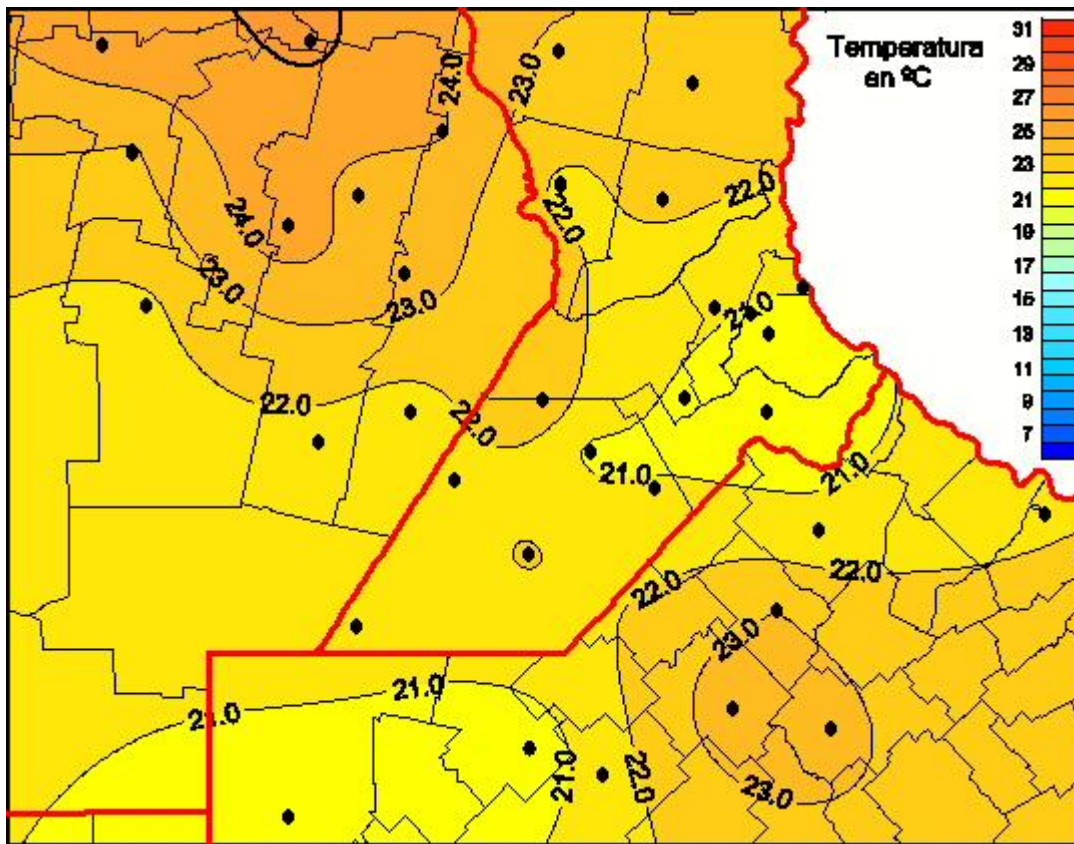

Temperaturas Medias

Mapa de temperaturas medias de las las últimas 24 horas.
(Desde las 8:00AM hasta las 8:00AM). Se actualiza a las 10:00hs.