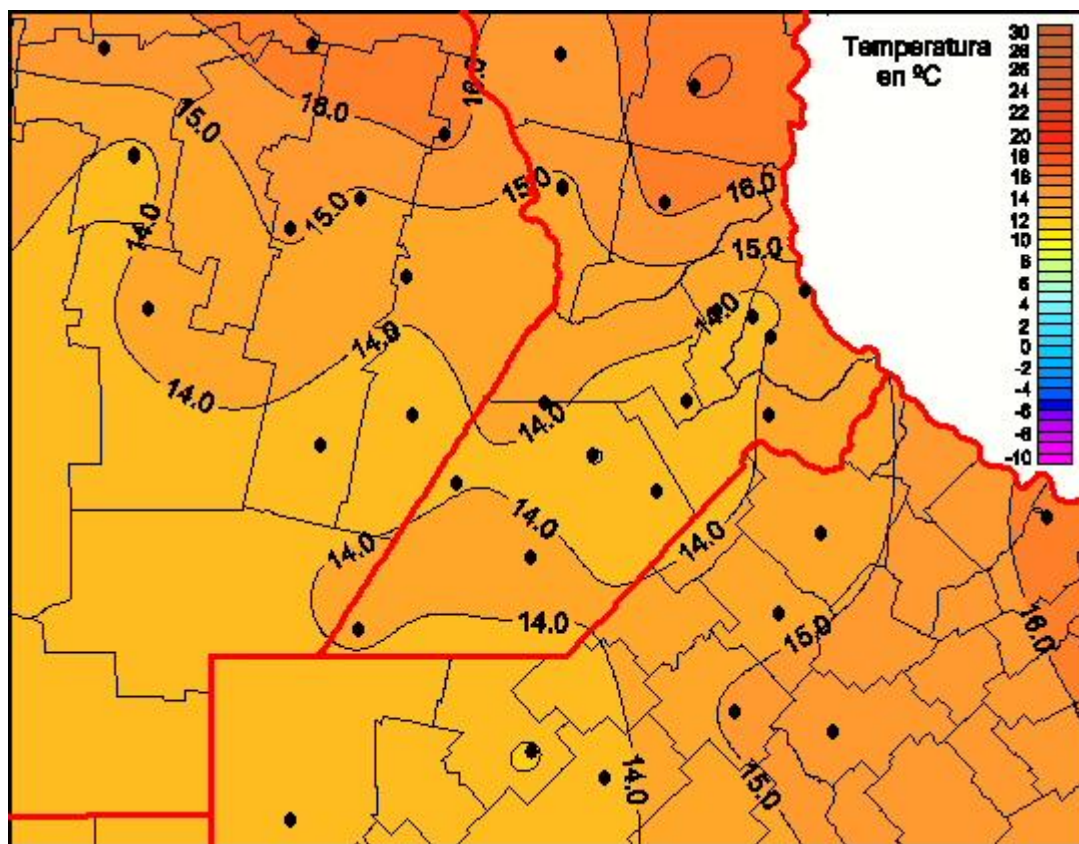

Temperaturas Mínimas

Mapa de temperaturas mínimas de las las últimas 24 horas.
(Desde las 8:00AM hasta las 8:00AM). Se actualiza a las 10:00hs.