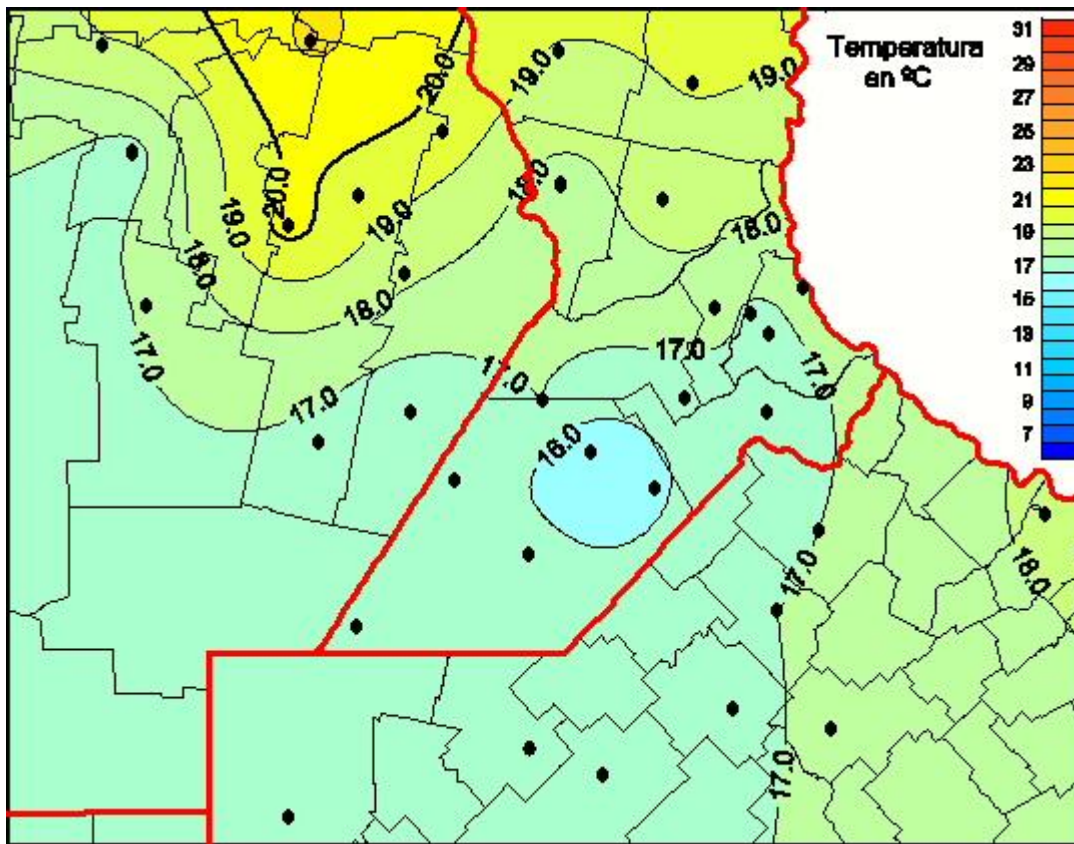

Temperaturas Medias

Mapa de temperaturas medias de las las últimas 24 horas.
(Desde las 8:00AM hasta las 8:00AM). Se actualiza a las 10:00hs.