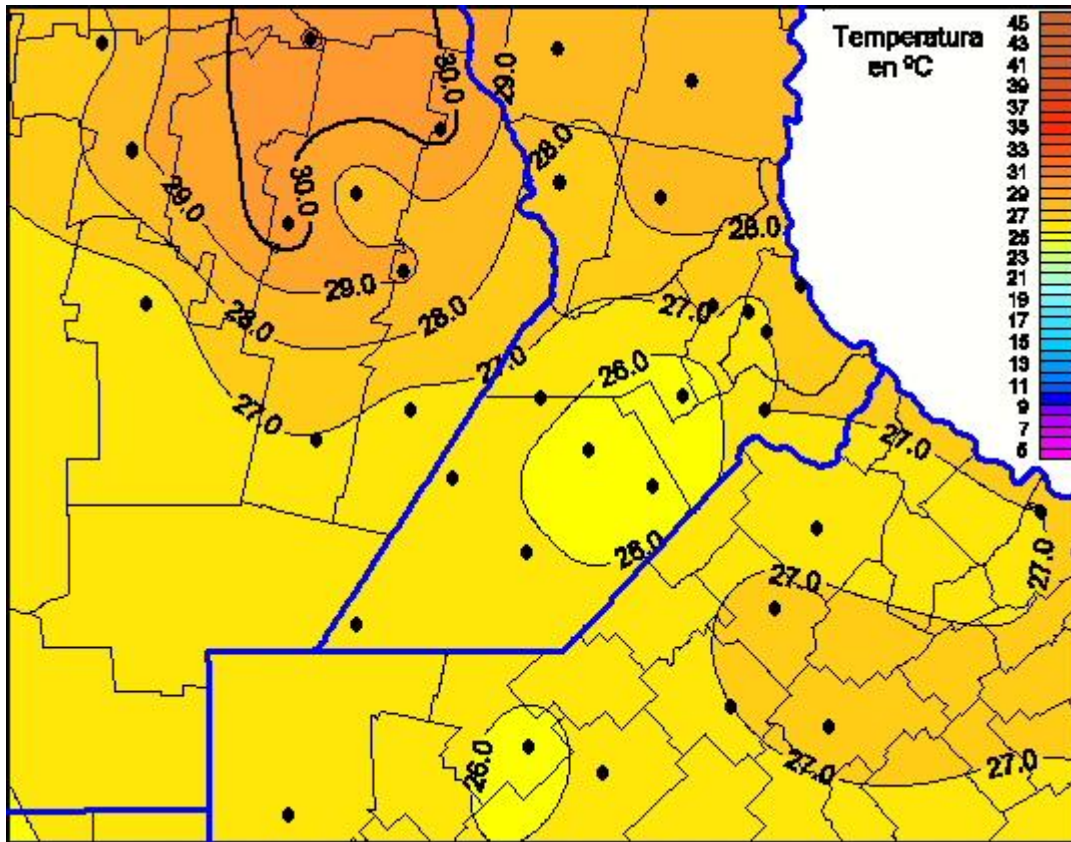

Temperaturas Máximas

Mapa de temperaturas máximas de las últimas 24 horas.
(Desde las 8:00AM hasta las 8:00AM). Se actualiza a las 10:00hs.