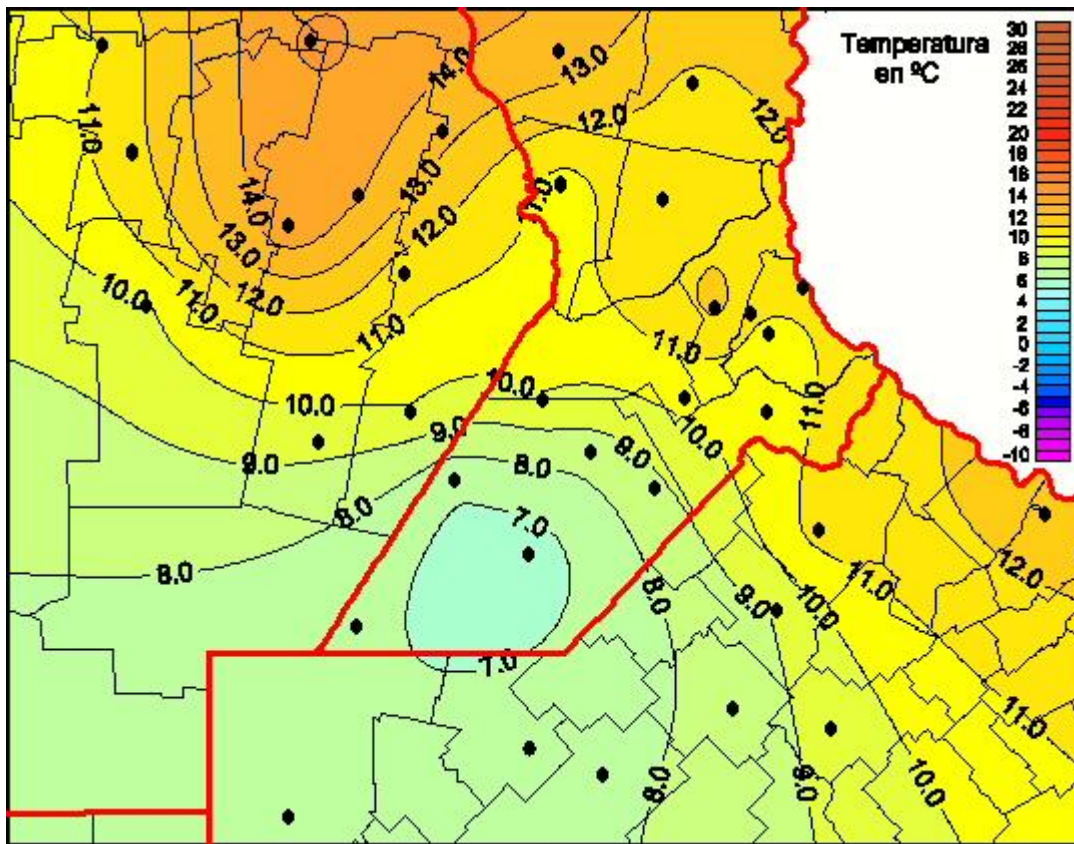

Temperaturas Mínimas

Mapa de temperaturas mínimas de las las últimas 24 horas.
(Desde las 8:00AM hasta las 8:00AM). Se actualiza a las 10:00hs.