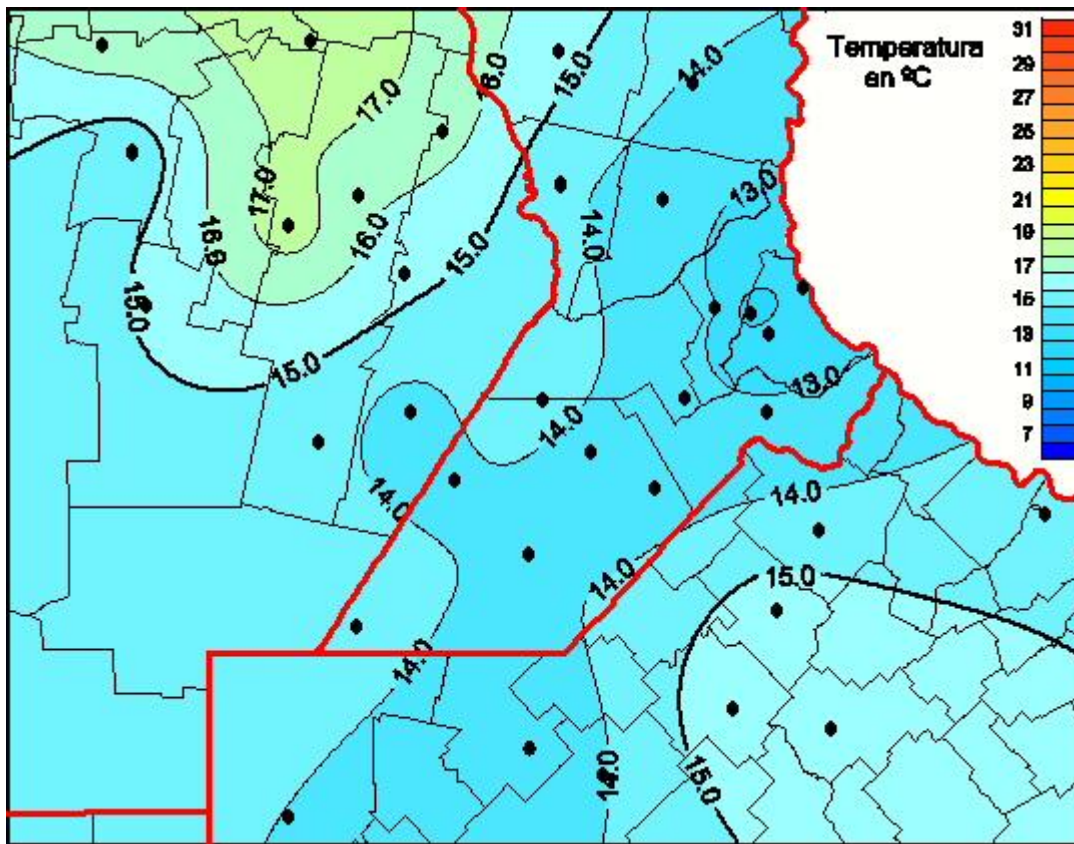

Temperaturas Medias

Mapa de temperaturas medias de las las últimas 72 horas.
(Desde las 8:00AM hasta las 8:00AM). Se actualiza a las 10:00hs.