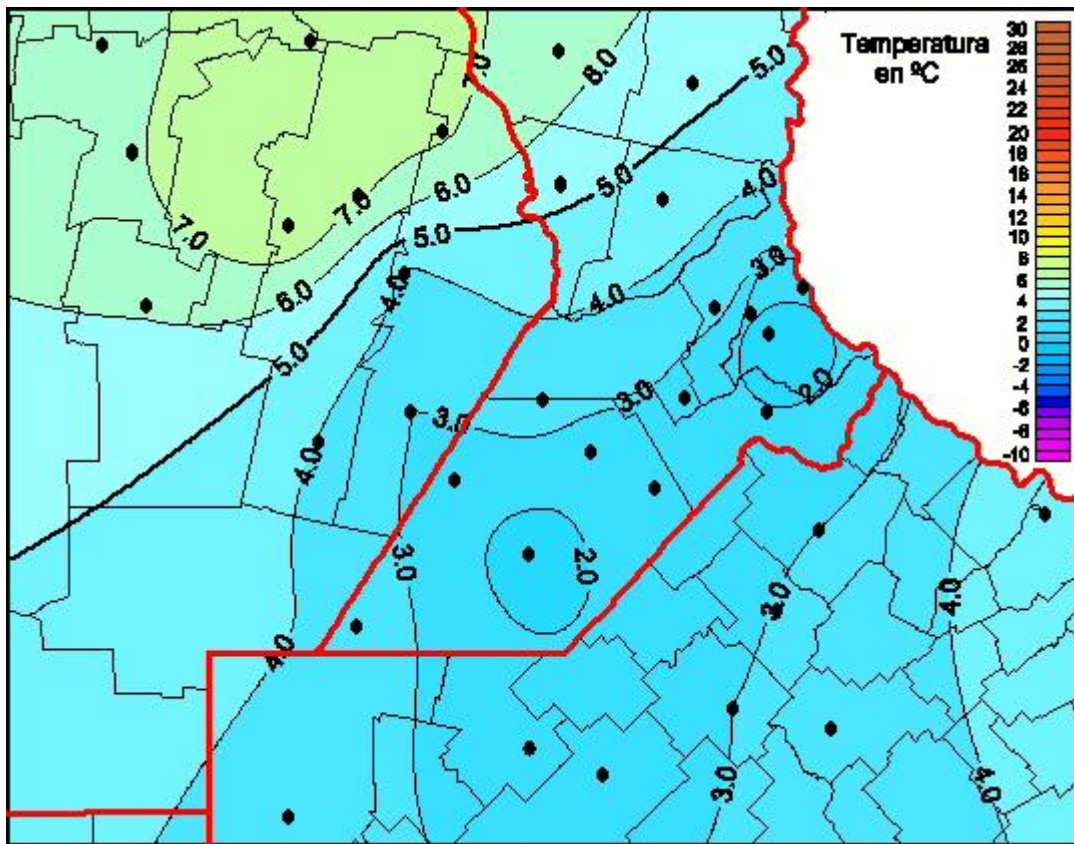

## Temperaturas Mínimas

Mapa de temperaturas mínimas de las las últimas 72 horas.  
(Desde las 8:00AM hasta las 8:00AM). Se actualiza a las 10:00hs.