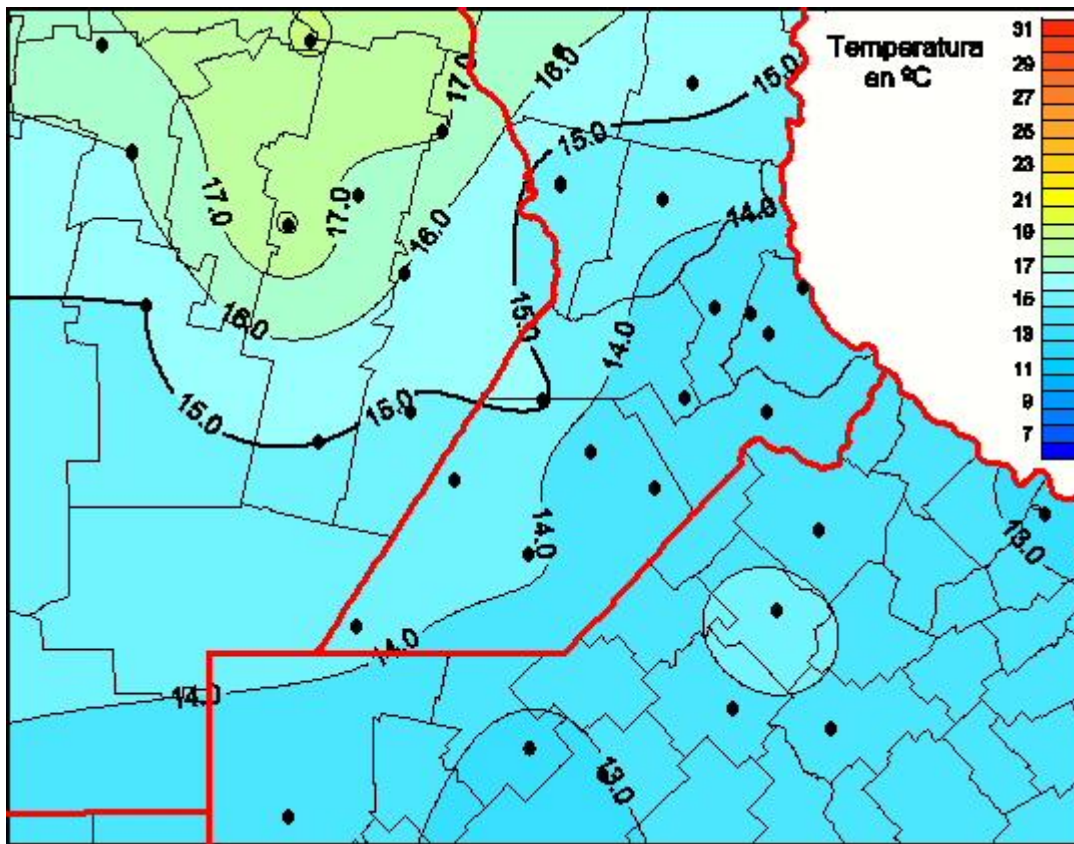

Temperaturas Medias

Mapa de temperaturas medias de las las últimas 24 horas.
(Desde las 8:00AM hasta las 8:00AM). Se actualiza a las 10:00hs.