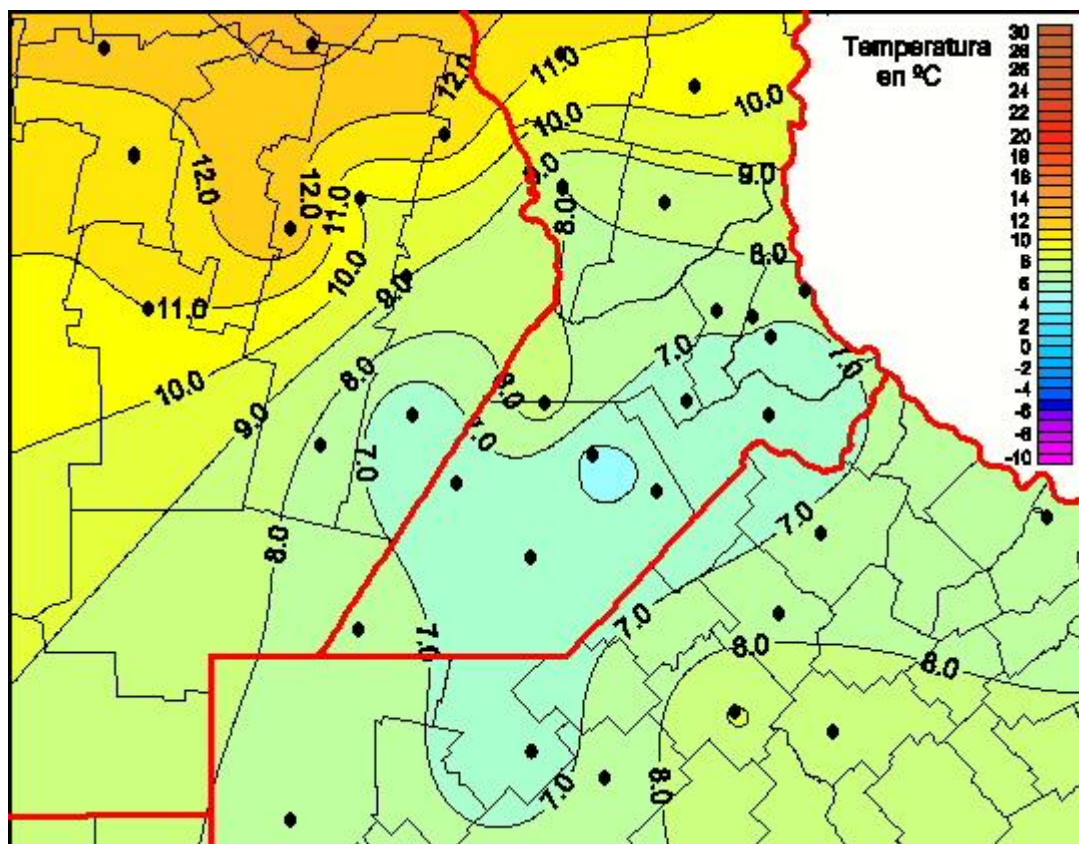

## Temperaturas Mínimas

Mapa de temperaturas mínimas de las las últimas 24 horas.  
(Desde las 8:00AM hasta las 8:00AM). Se actualiza a las 10:00hs.