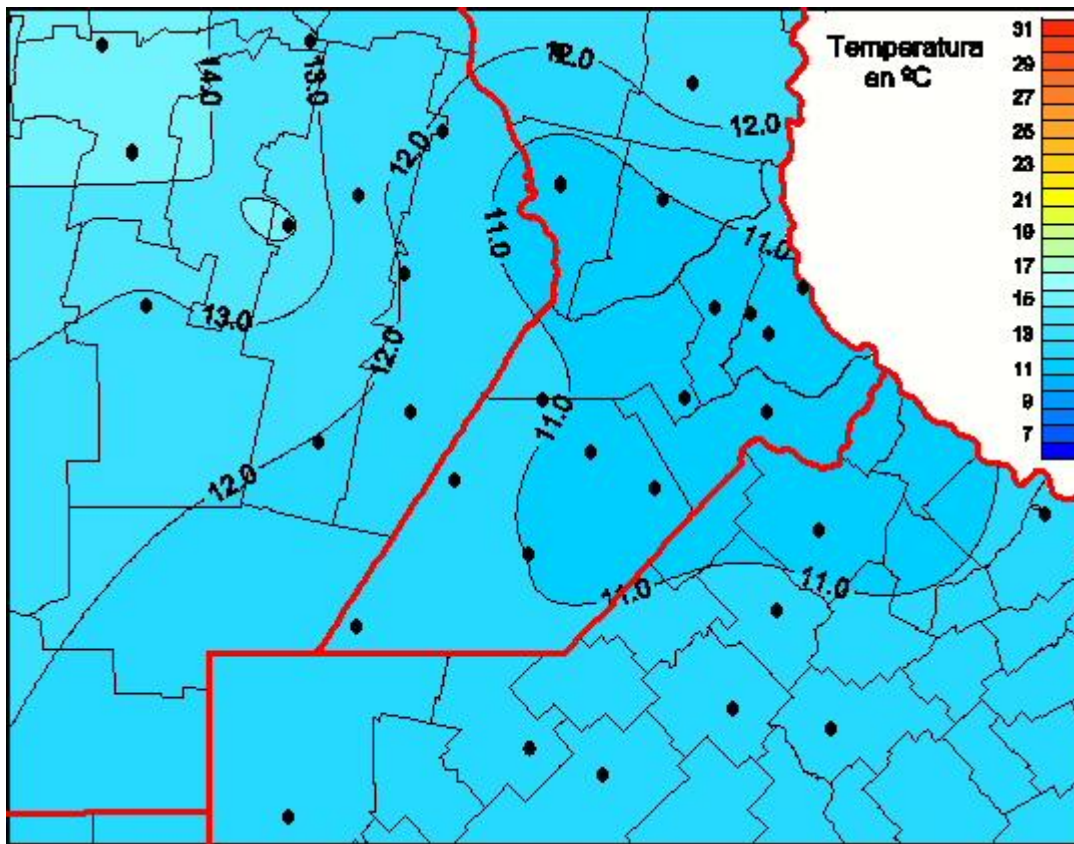

Temperaturas Medias

Mapa de temperaturas medias de las las últimas 24 horas.
(Desde las 8:00AM hasta las 8:00AM). Se actualiza a las 10:00hs.