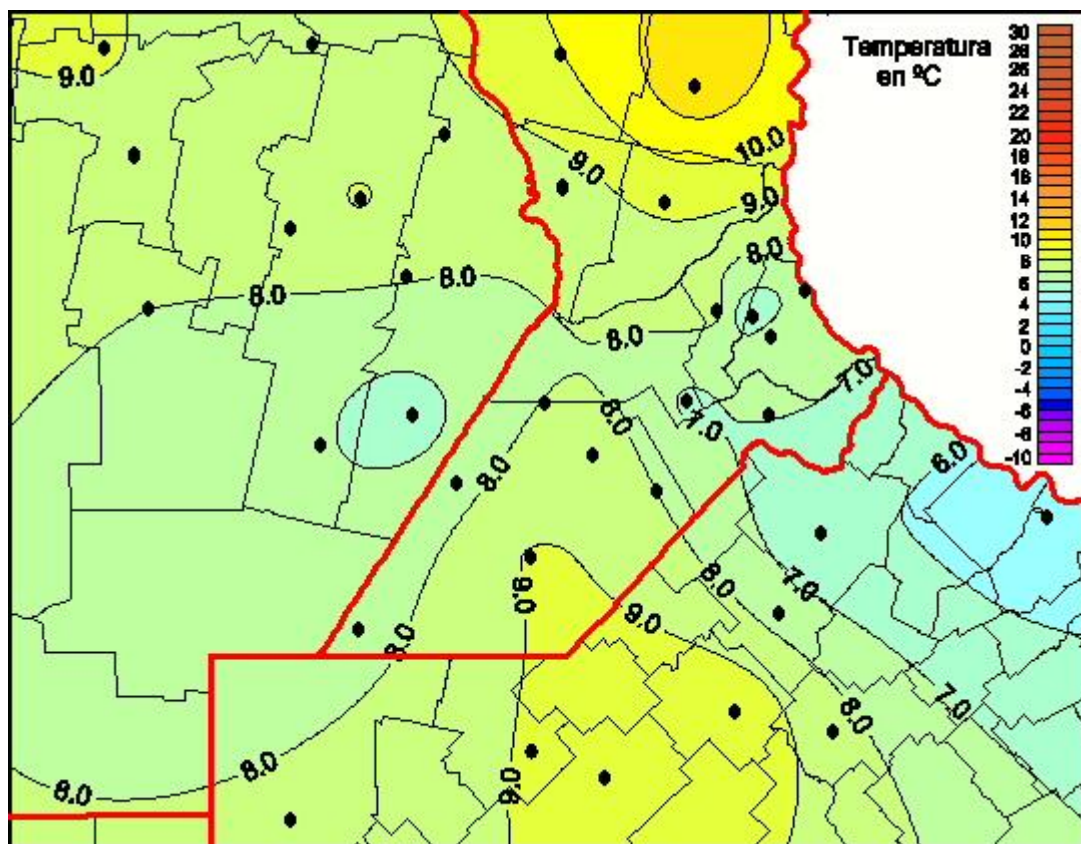

## Temperaturas Mínimas

Mapa de temperaturas mínimas de las las últimas 24 horas.  
(Desde las 8:00AM hasta las 8:00AM). Se actualiza a las 10:00hs.