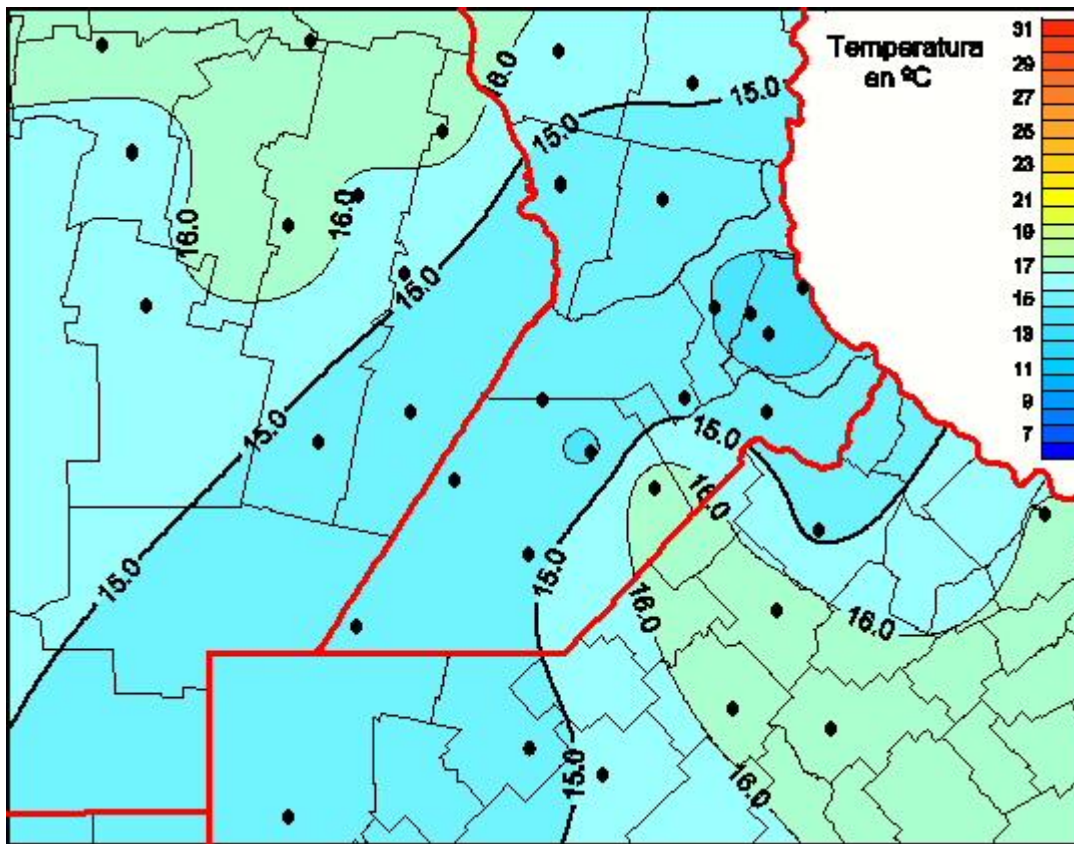

Temperaturas Medias

Mapa de temperaturas medias de las las últimas 24 horas.
(Desde las 8:00AM hasta las 8:00AM). Se actualiza a las 10:00hs.