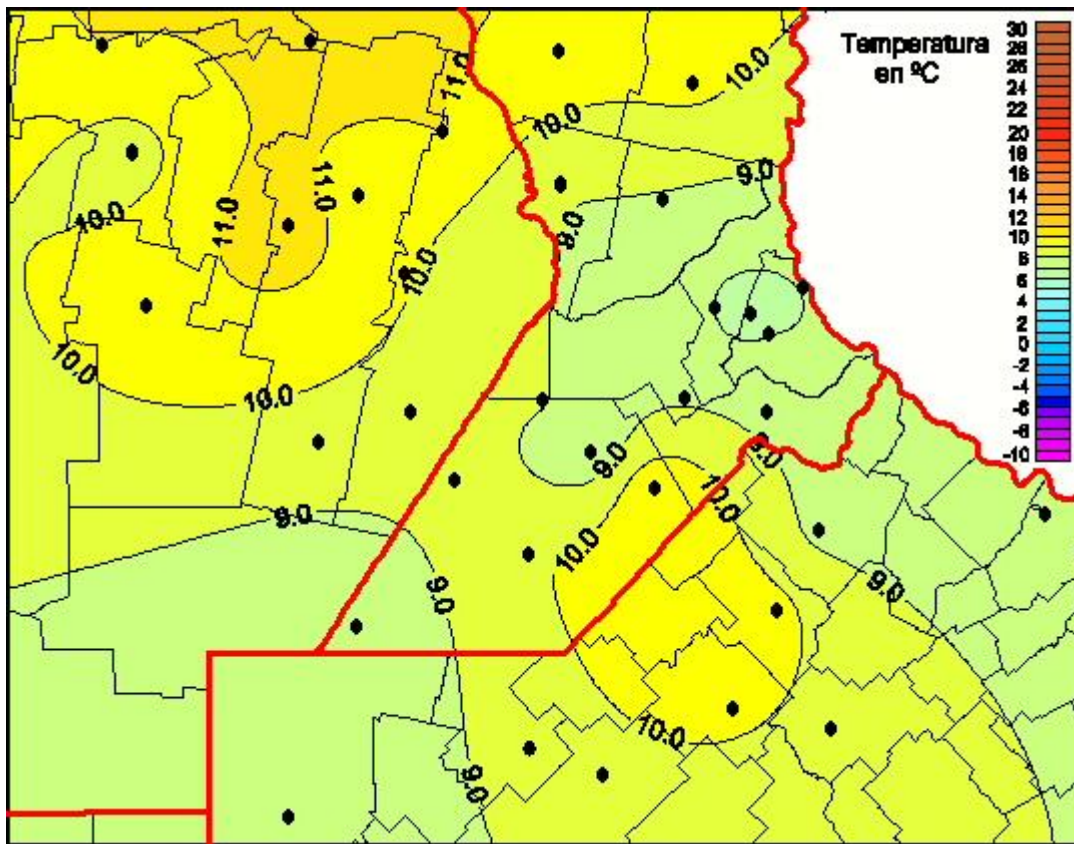

Temperaturas Mínimas

Mapa de temperaturas mínimas de las las últimas 24 horas.
(Desde las 8:00AM hasta las 8:00AM). Se actualiza a las 10:00hs.