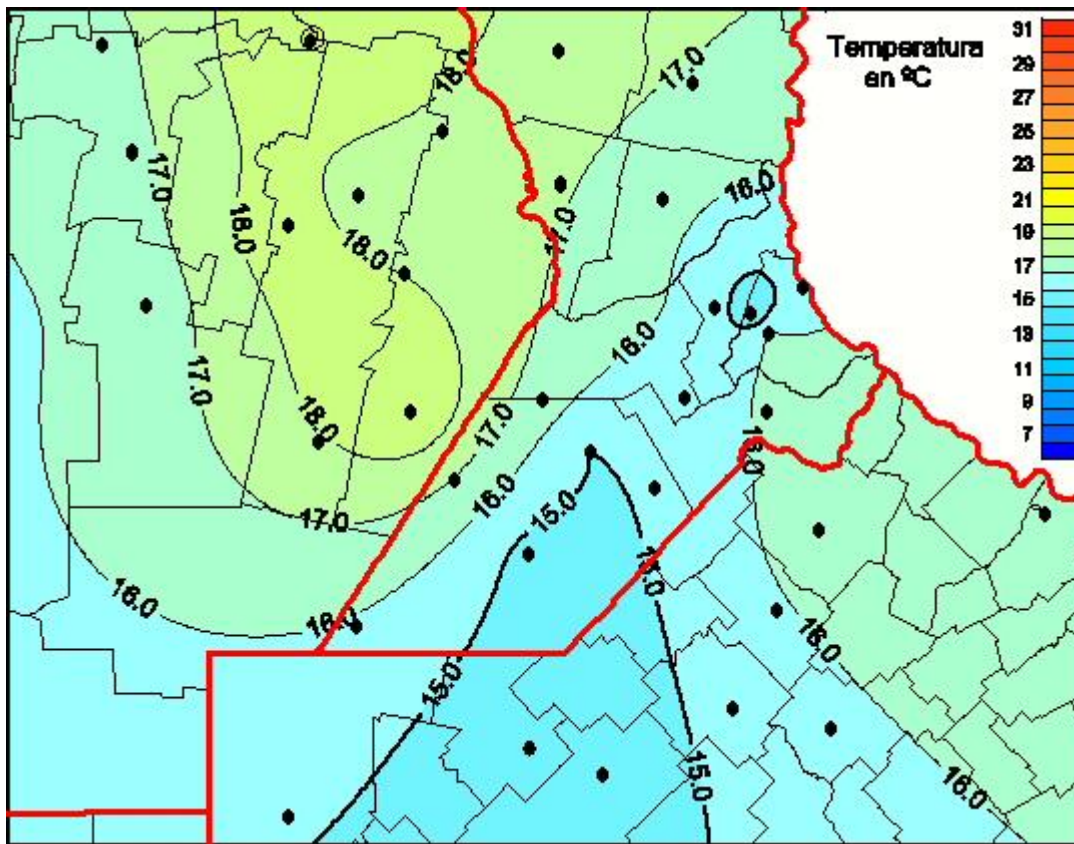

Temperaturas Medias

Mapa de temperaturas medias de las las últimas 120 horas.
(Desde las 8:00AM hasta las 8:00AM). Se actualiza a las 10:00hs.