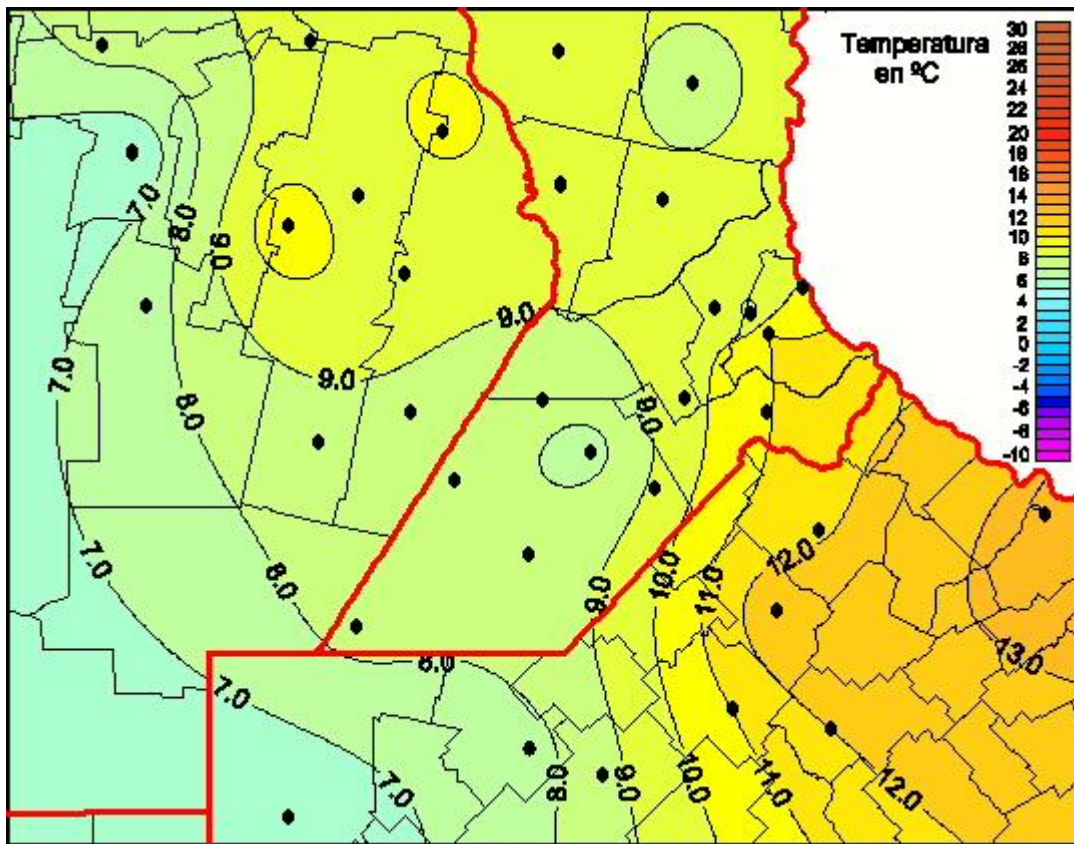

Temperaturas Mínimas

Mapa de temperaturas mínimas de las las últimas 120 horas.
(Desde las 8:00AM hasta las 8:00AM). Se actualiza a las 10:00hs.