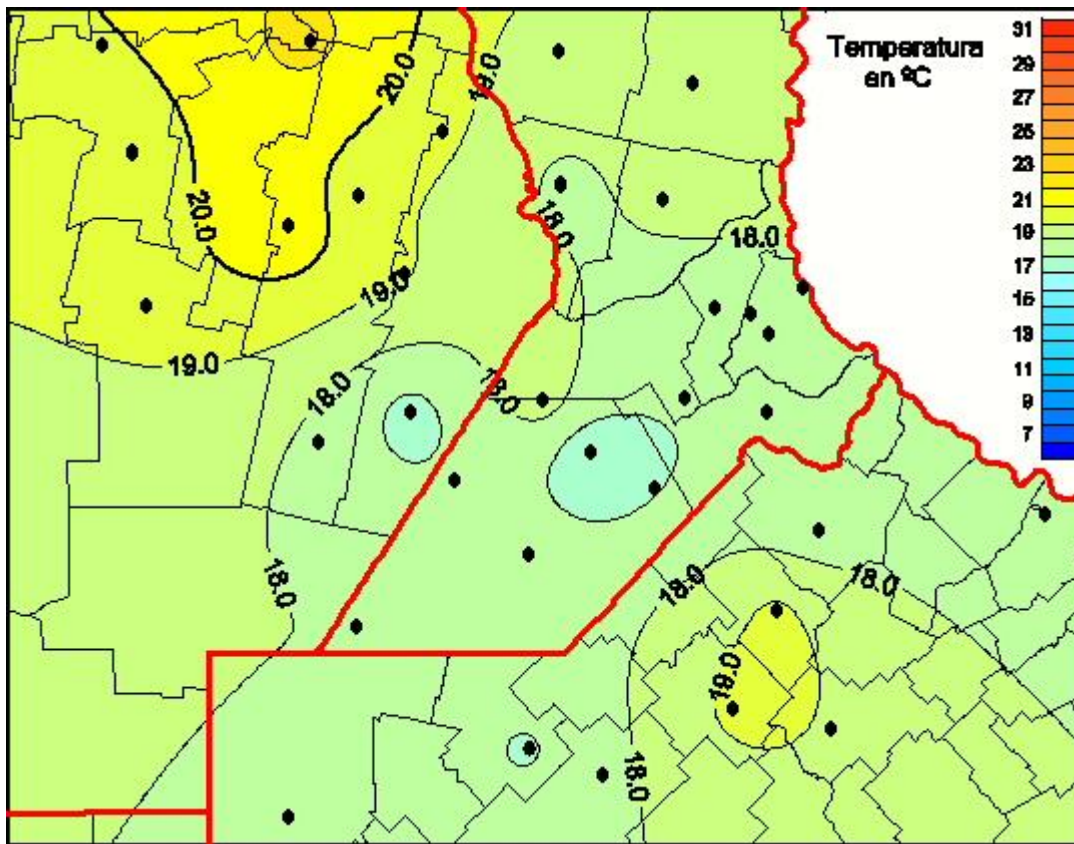

# Temperaturas Medias

Mapa de temperaturas medias de las últimas 24 horas.  
(Desde las 8:00AM hasta las 8:00AM). Se actualiza a las 10:00hs.