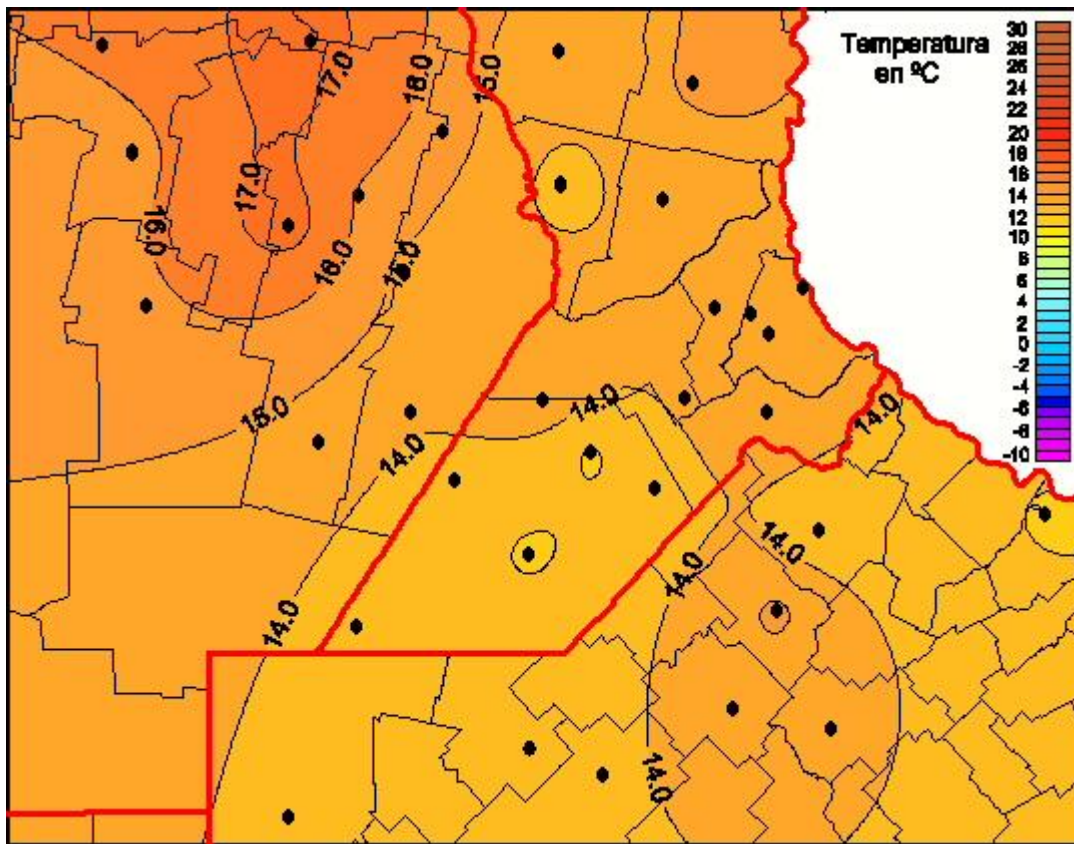

Temperaturas Mínimas

Mapa de temperaturas mínimas de las las últimas 24 horas.
(Desde las 8:00AM hasta las 8:00AM). Se actualiza a las 10:00hs.