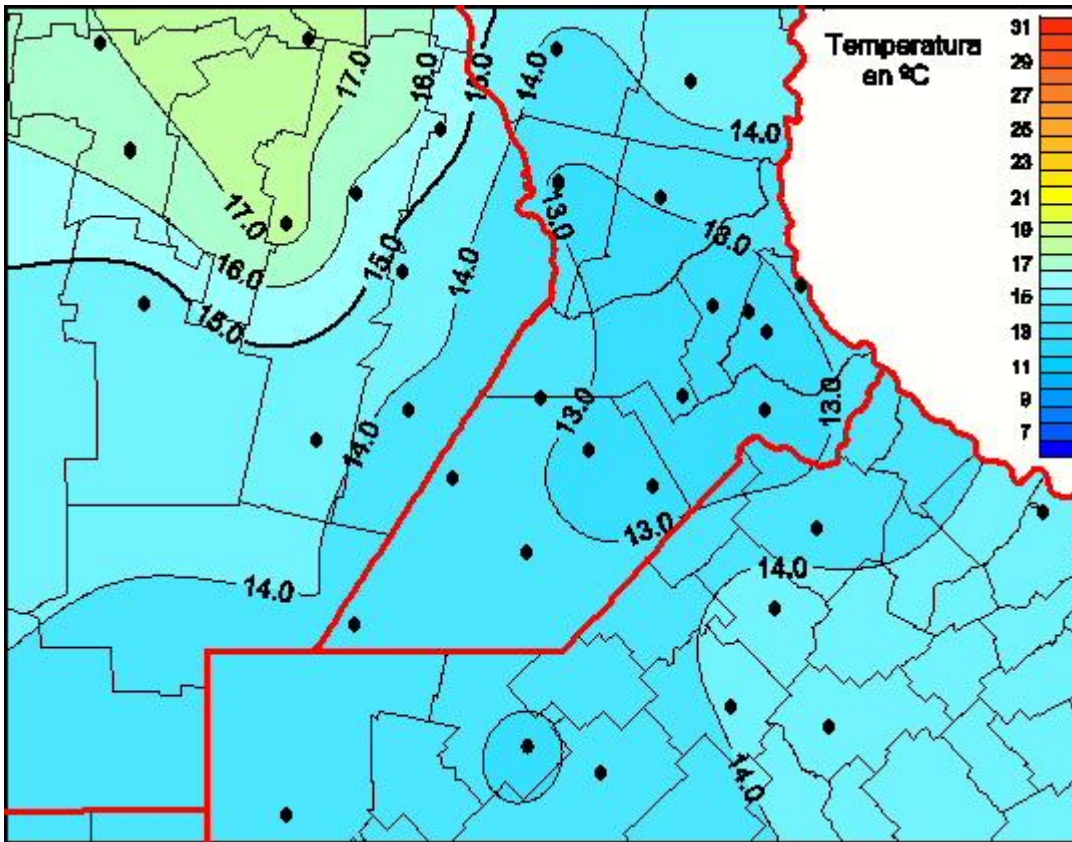

Temperaturas Medias

Mapa de temperaturas medias de las las últimas 24 horas.
(Desde las 8:00AM hasta las 8:00AM). Se actualiza a las 10:00hs.