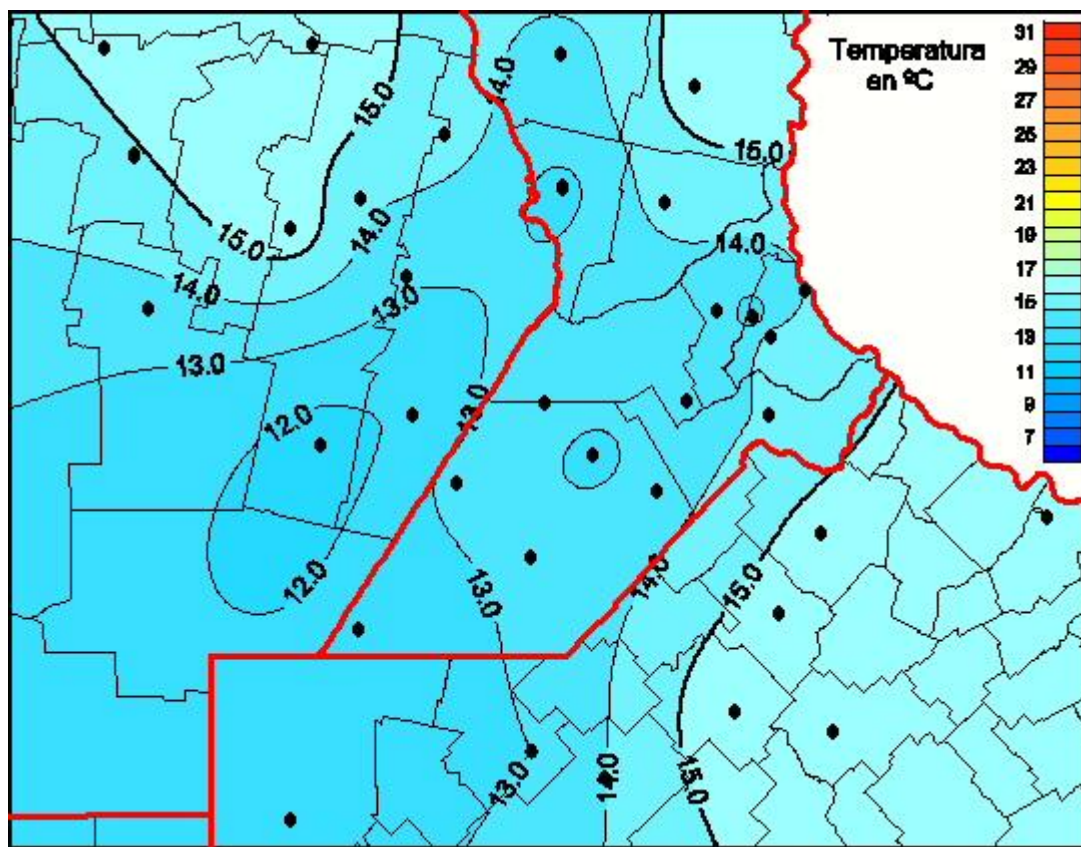

## Temperaturas Medias

Mapa de temperaturas medias de las últimas 24 horas.  
(Desde las 8:00AM hasta las 8:00AM). Se actualiza a las 10:00hs.