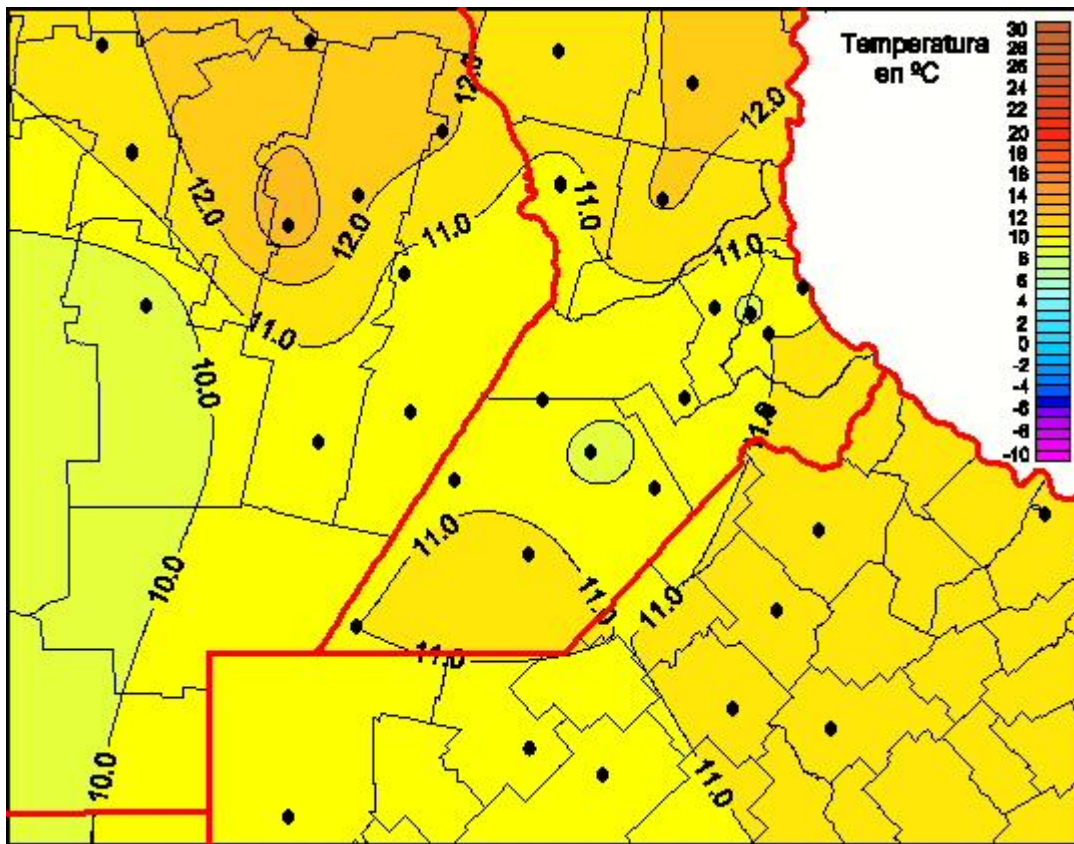

Temperaturas Mínimas

Mapa de temperaturas mínimas de las últimas 24 horas.
(Desde las 8:00AM hasta las 8:00AM). Se actualiza a las 10:00hs.