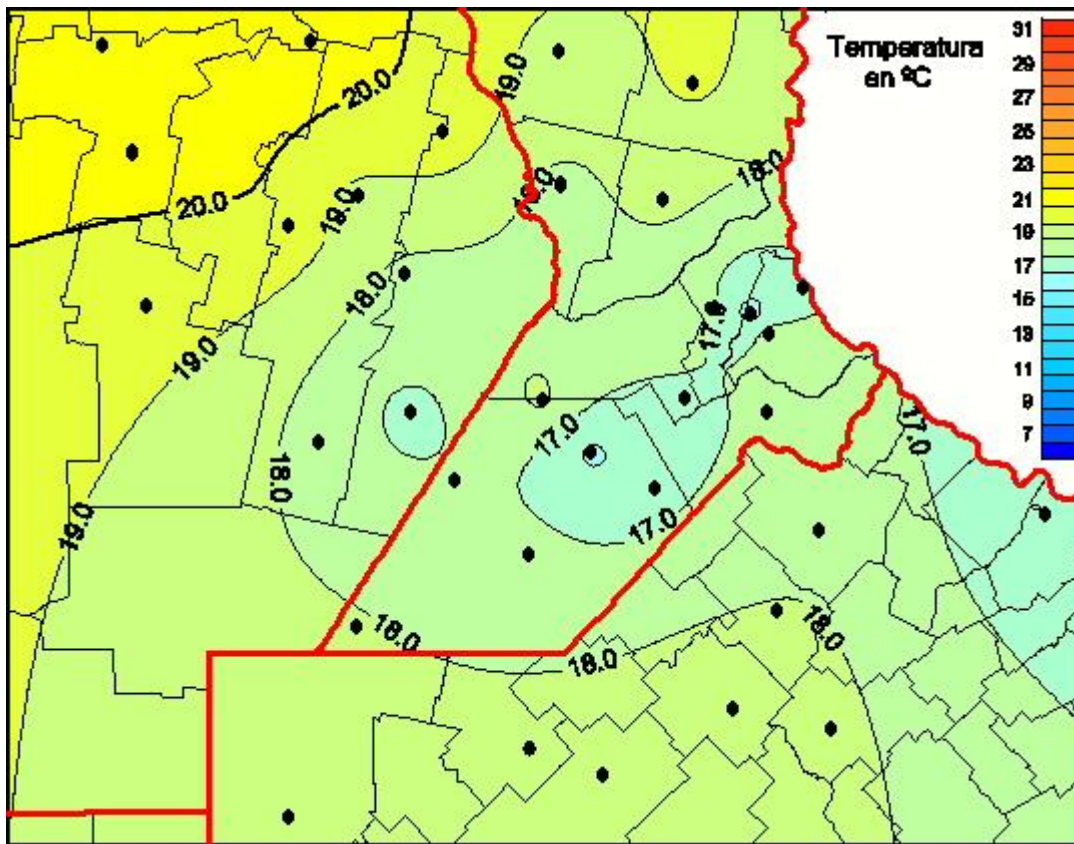

Temperaturas Medias

Mapa de temperaturas medias de las las últimas 72 horas.
(Desde las 8:00AM hasta las 8:00AM). Se actualiza a las 10:00hs.