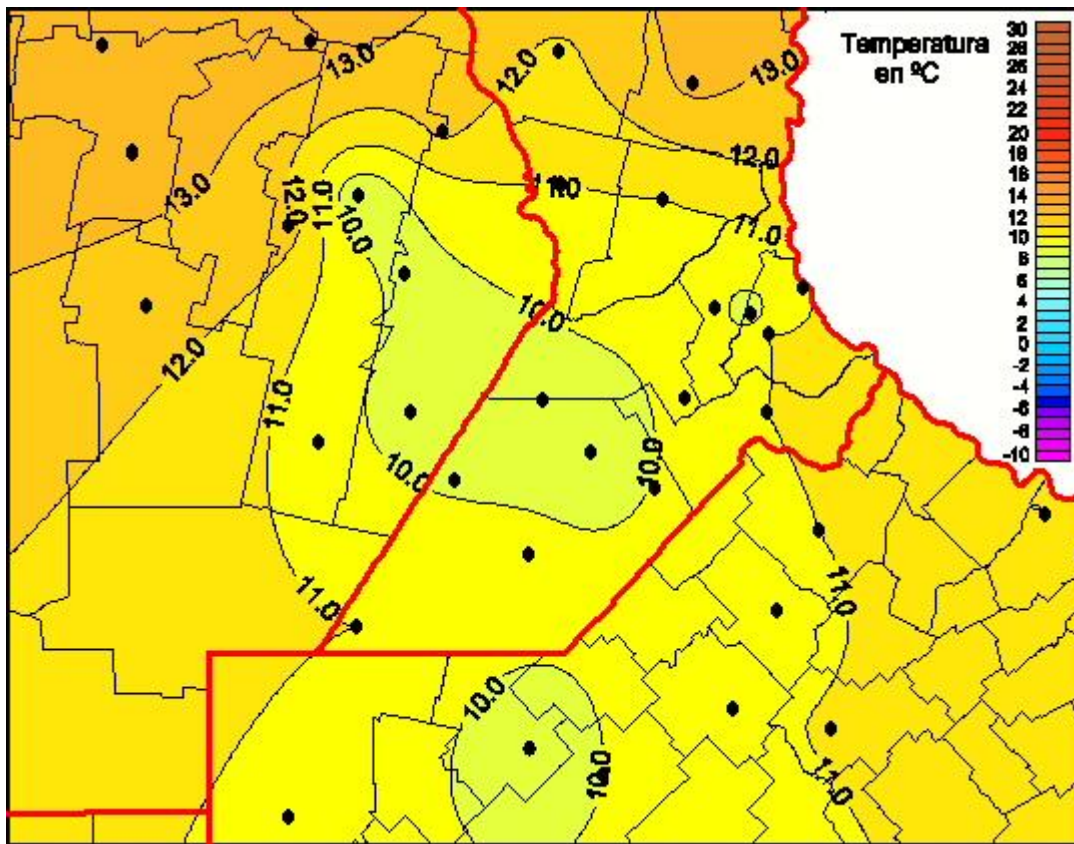

Temperaturas Mínimas

Mapa de temperaturas mínimas de las las últimas 72 horas.
(Desde las 8:00AM hasta las 8:00AM). Se actualiza a las 10:00hs.