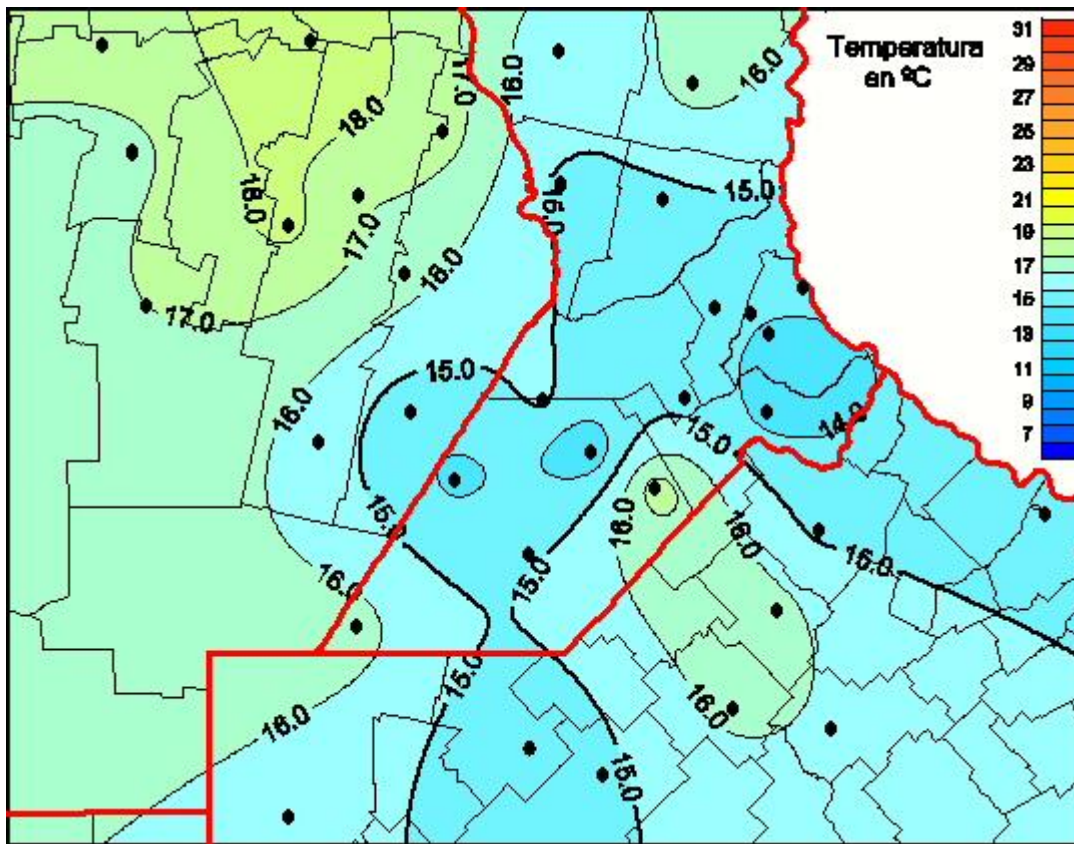

Temperaturas Medias

Mapa de temperaturas medias de las las últimas 24 horas.
(Desde las 8:00AM hasta las 8:00AM). Se actualiza a las 10:00hs.