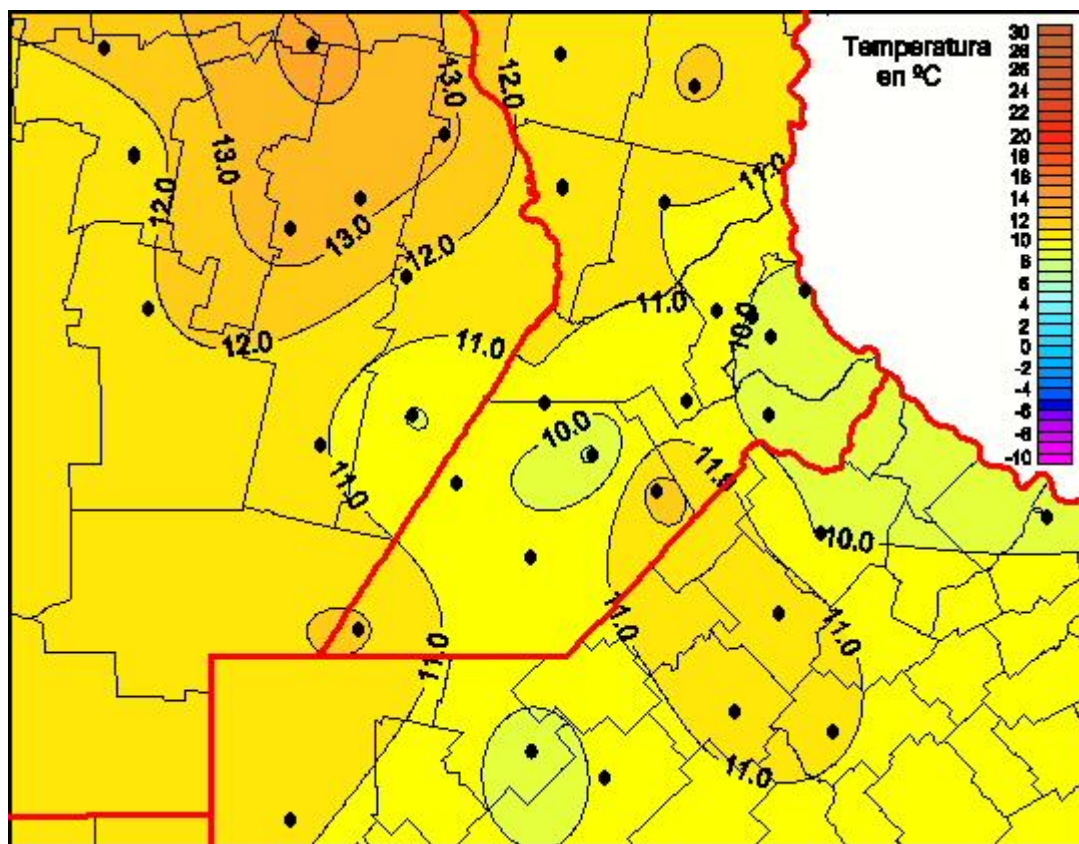

Temperaturas Mínimas

Mapa de temperaturas mínimas de las las últimas 24 horas.
(Desde las 8:00AM hasta las 8:00AM). Se actualiza a las 10:00hs.