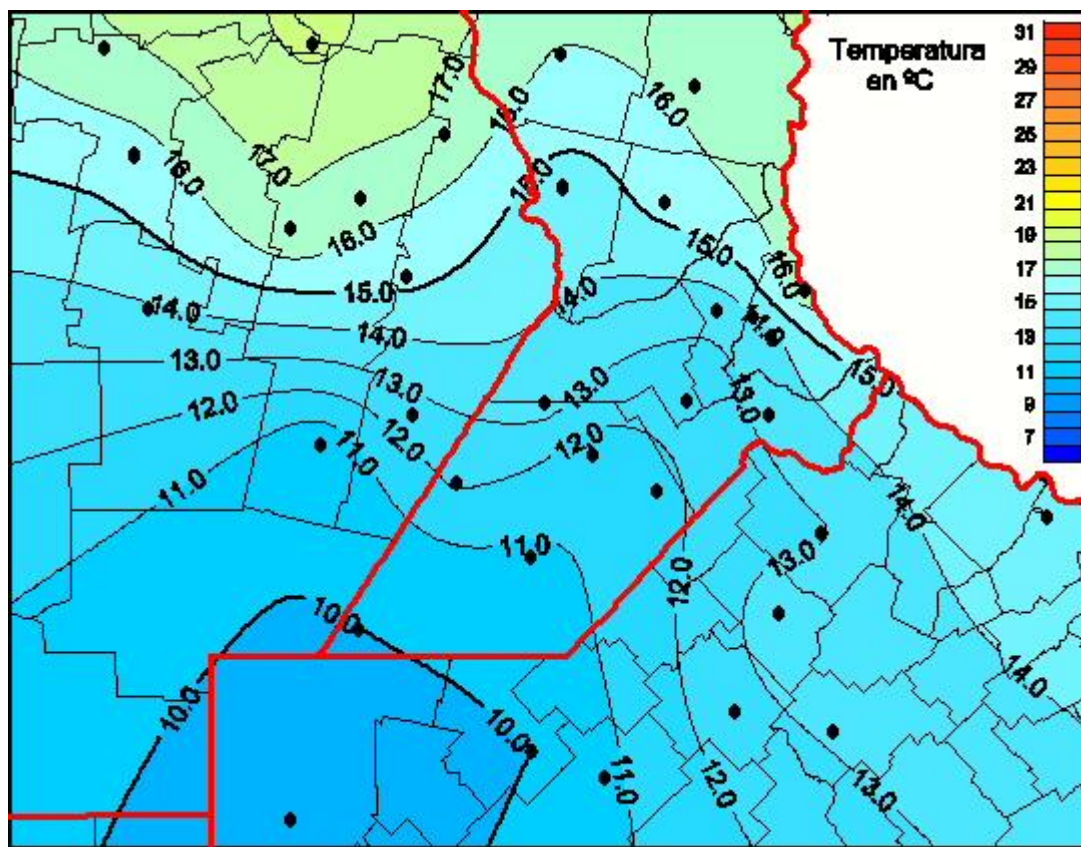

Temperaturas Medias

Mapa de temperaturas medias de las las últimas 24 horas.
(Desde las 8:00AM hasta las 8:00AM). Se actualiza a las 10:00hs.