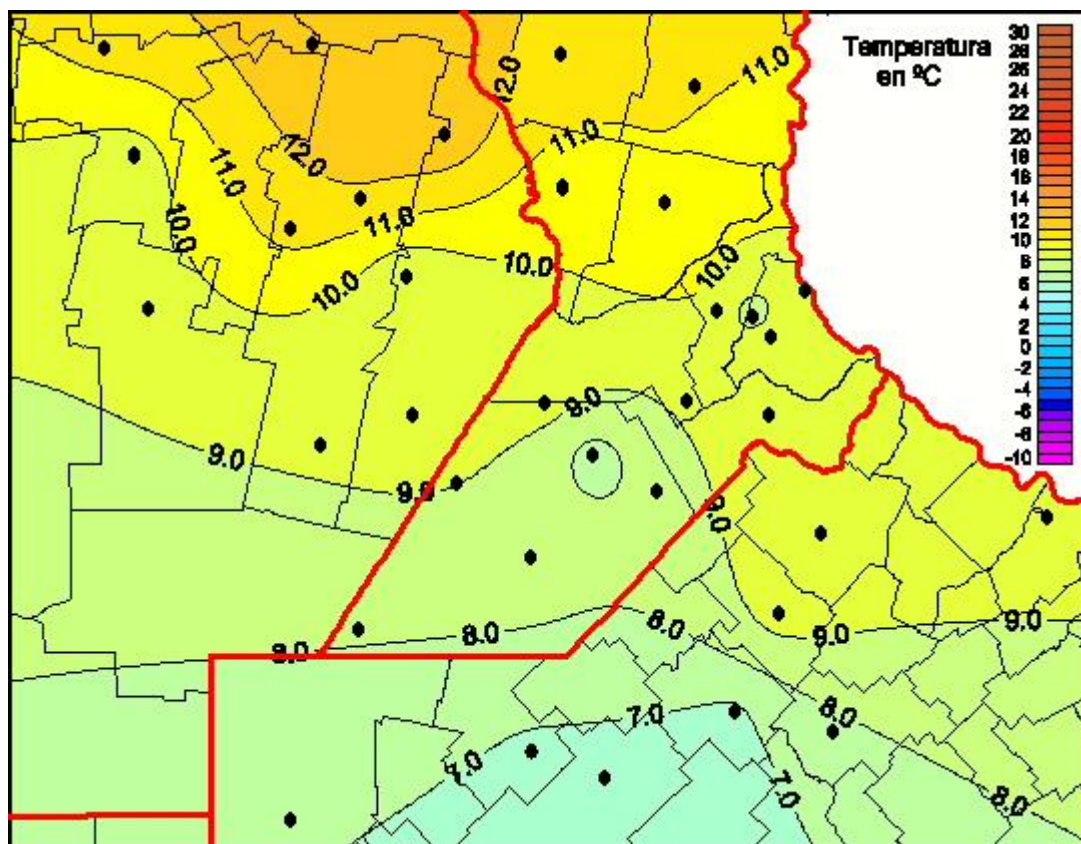

Temperaturas Mínimas

Mapa de temperaturas mínimas de las las últimas 24 horas.
(Desde las 8:00AM hasta las 8:00AM). Se actualiza a las 10:00hs.