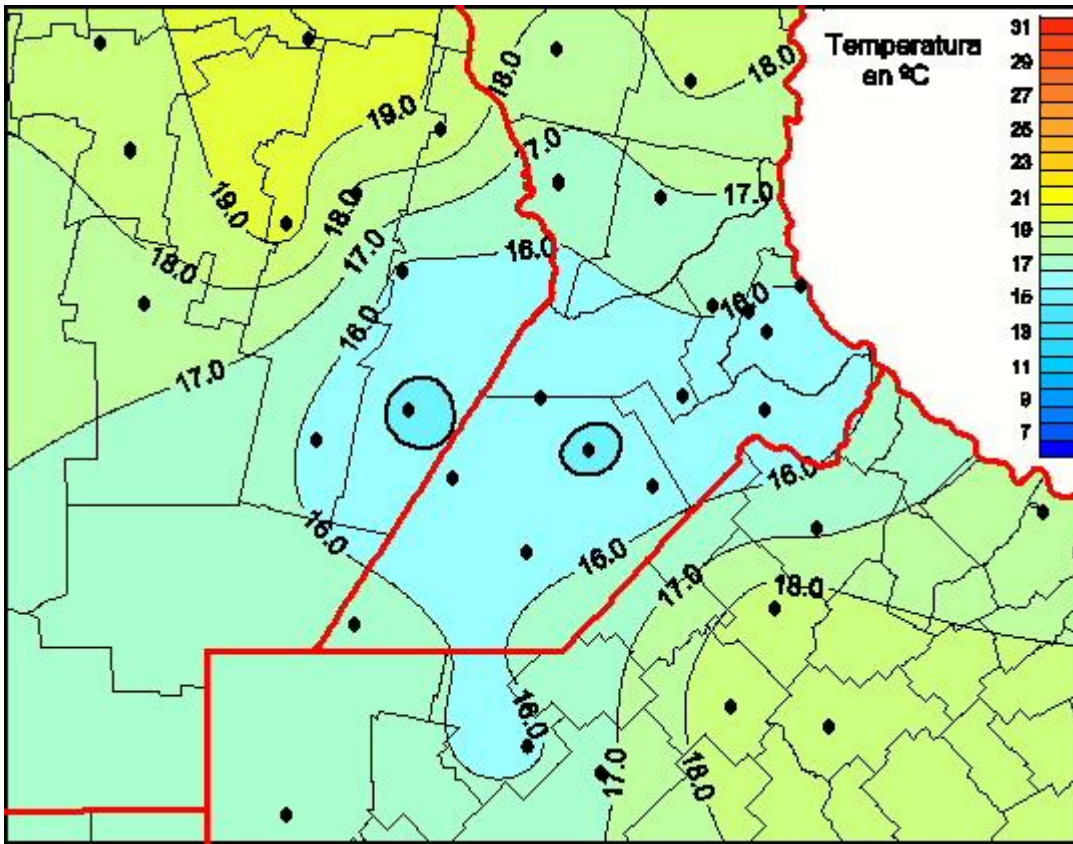

## Temperaturas Medias

Mapa de temperaturas medias de las las últimas 24 horas.  
(Desde las 8:00AM hasta las 8:00AM). Se actualiza a las 10:00hs.