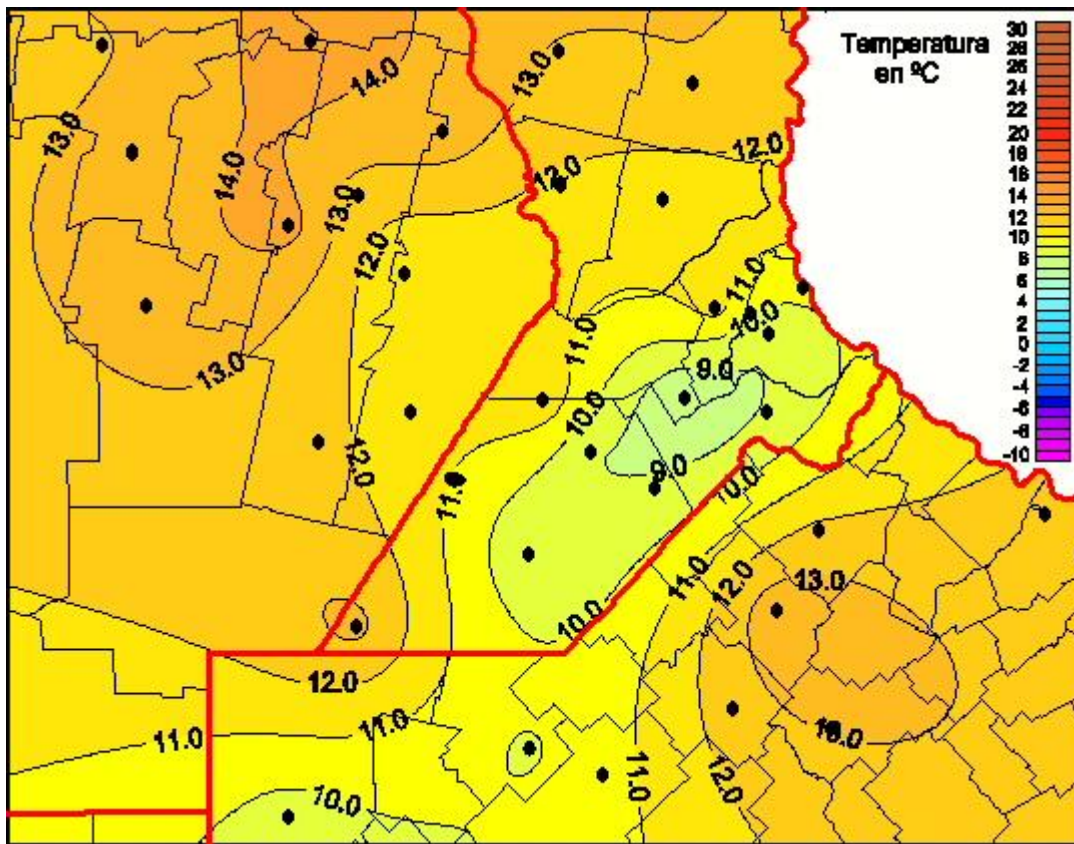

Temperaturas Mínimas

Mapa de temperaturas mínimas de las las últimas 24 horas.
(Desde las 8:00AM hasta las 8:00AM). Se actualiza a las 10:00hs.