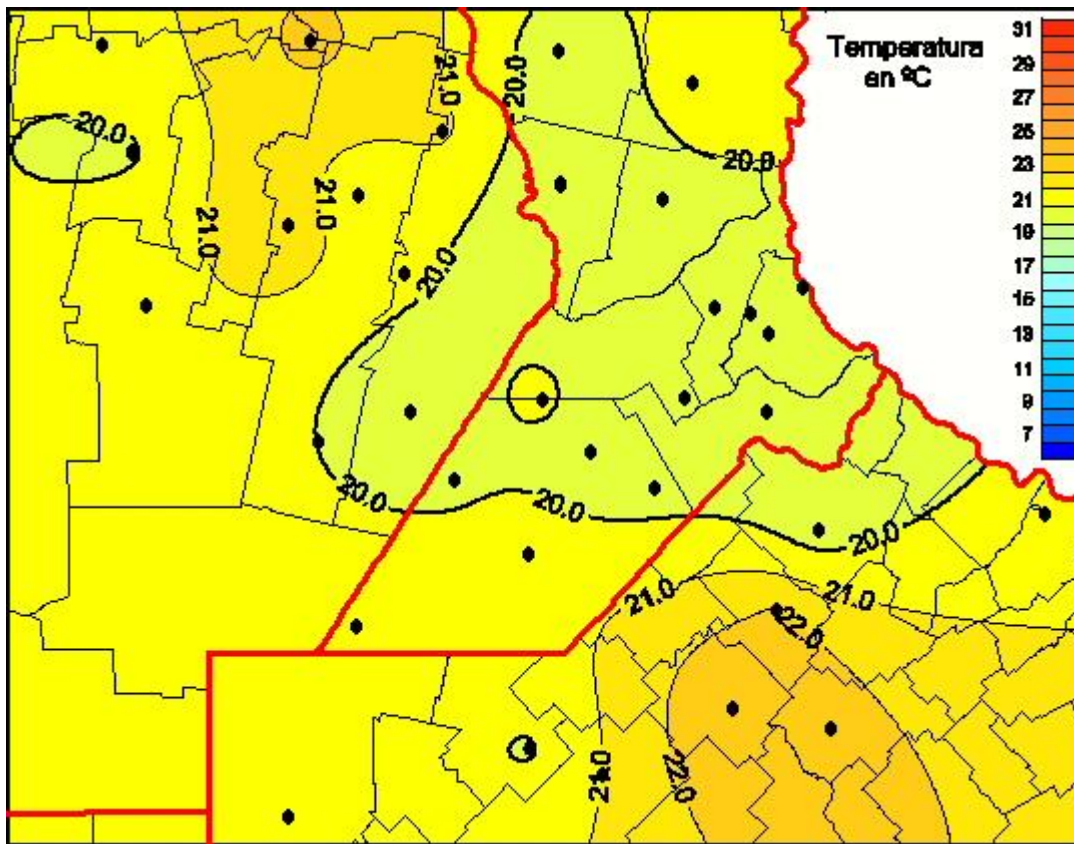

Temperaturas Medias

Mapa de temperaturas medias de las las últimas 24 horas.
(Desde las 8:00AM hasta las 8:00AM). Se actualiza a las 10:00hs.