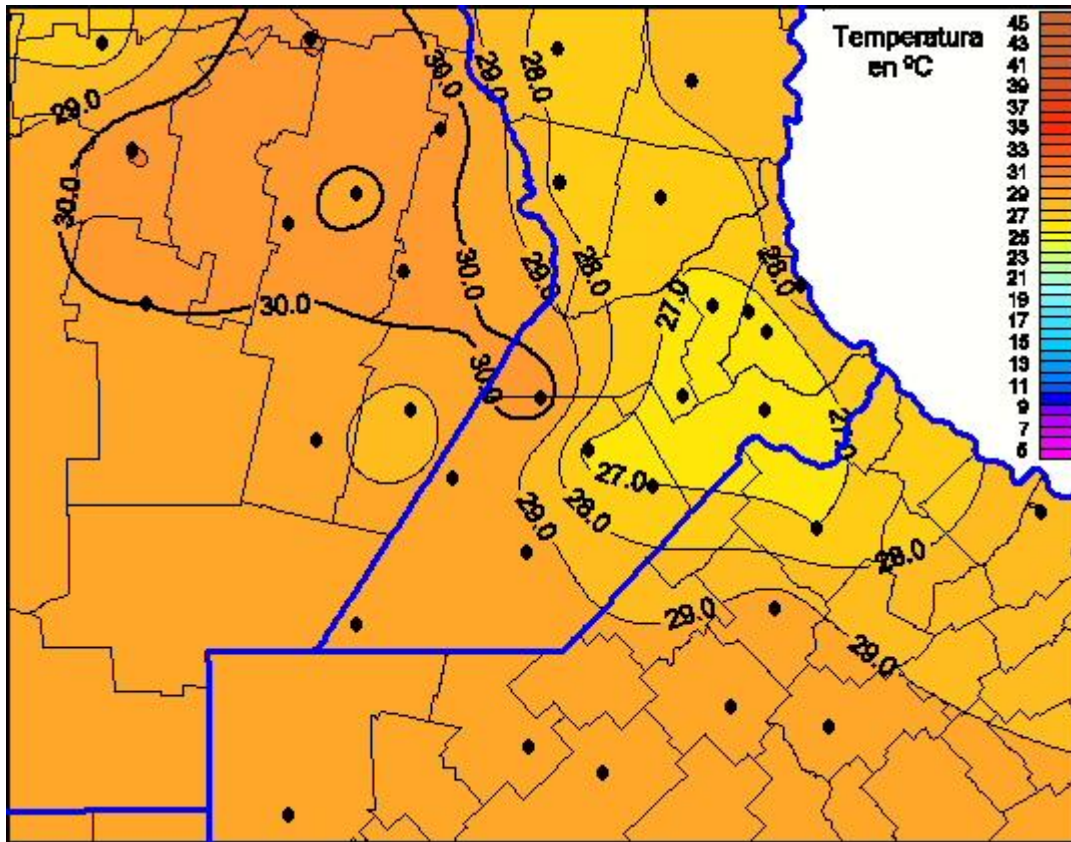

Temperaturas Máximas

Mapa de temperaturas máximas de las últimas 24 horas.
(Desde las 8:00AM hasta las 8:00AM). Se actualiza a las 10:00hs.