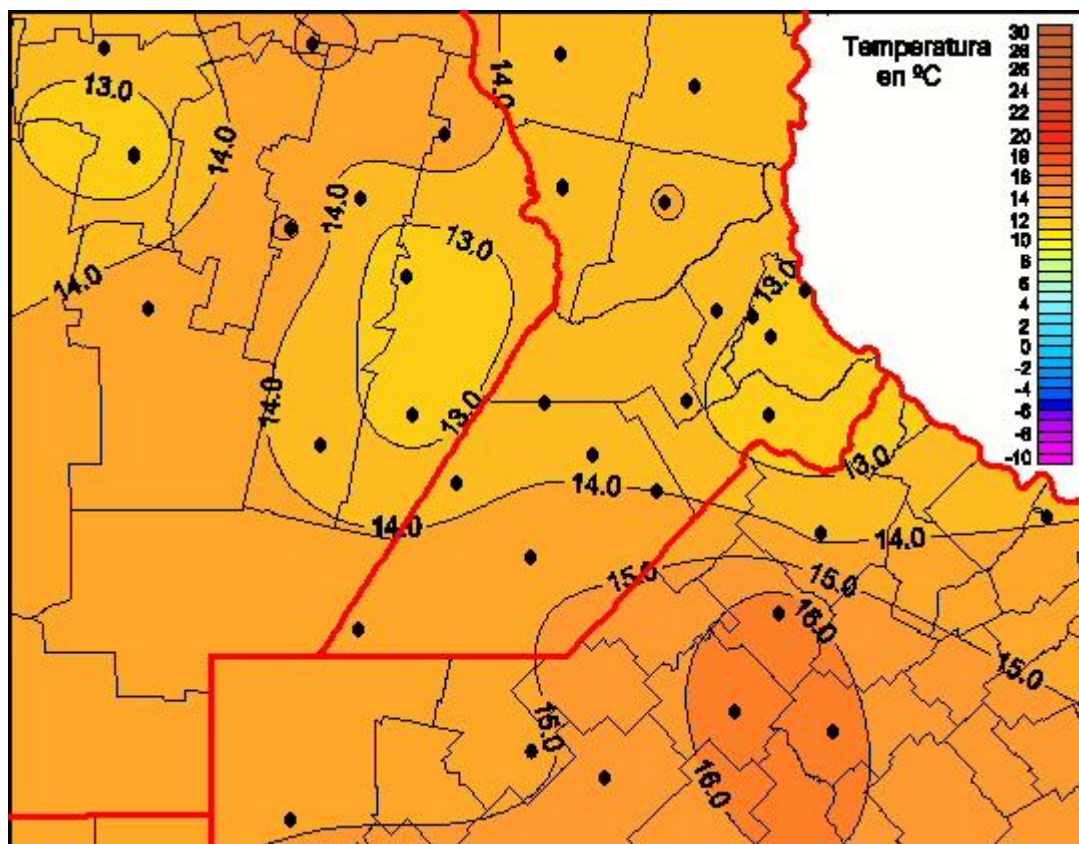

Temperaturas Mínimas

Mapa de temperaturas mínimas de las las últimas 24 horas.
(Desde las 8:00AM hasta las 8:00AM). Se actualiza a las 10:00hs.